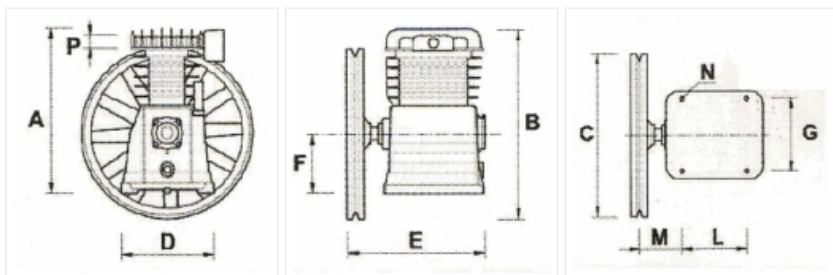

CABEZAL B2800B PRO

Código:	280001B
Potencia (HP):	3hp
Potencia (KW):	2,2kw
Presión Máxima:	10bar
Aire aspirado:	330Lts/min
Cilindros:	2
Etapas:	1
Lubricado:	Si
Peso:	11.1Kg
Dim A:	255
Dim B:	280
Dim C:	210
Dim D:	96,5
Dim E:	1/2
Dim G:	162
Dim H:	132
Dim N:	280

Cabezal B 2800 B PRO