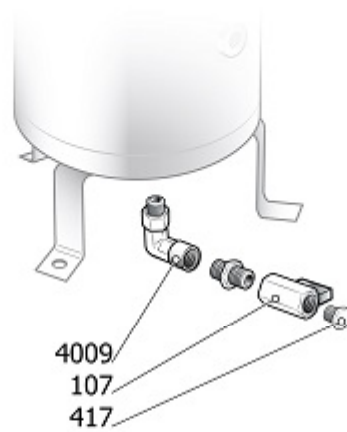

IR10/2

#260249050

KIT VALVULA DE ASPIRACION

Pos	Component		MU	Multiplier
420	#010122000	ANILLO OR 3212 VITON	PZ	1,0
956	#299249007	KIT ASTA GUIDA IR10A	PZ	1,0
961	#299249059	KIT REV.OTTUR-MOLLA IR10 NEW	PZ	1,0