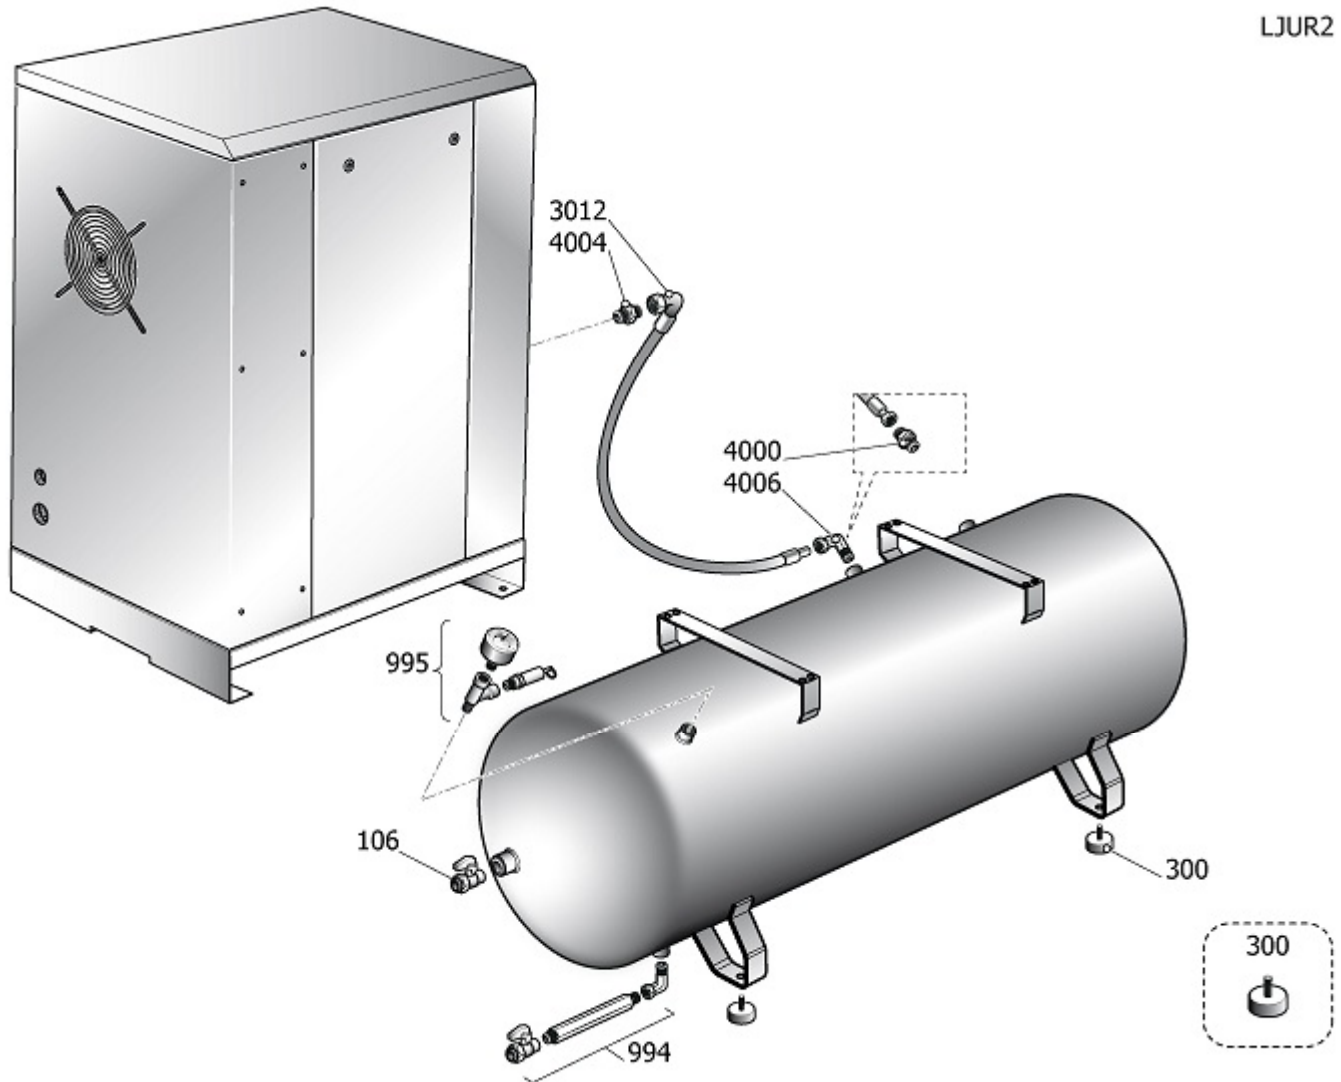

LJUR2

TANK COMPONENT

Pos	Component		MU	Multiplier
106	9047089	GRIFO DE LINEA	PZ	1,0
300	41K0174	KIT RUEDAS/PIES	PZ	1,0
994	9421512	KIT DESCARGA CONDENSACION	PZ	1,0
995	9421674	KIT MN+VS 11B S_200 S/ES MICRO	PZ	1,0
3012	#160LJ0027	TUBO FLEX 1/2" BSP FD+F90 L550	PZ	1,0
4000	#011000415	RACC.ADT.MM 1/2"X3/4" BSP	PZ	1,0
4004	#011000418	RACC.ADT.MM 1/2" BSP	PZ	1,0