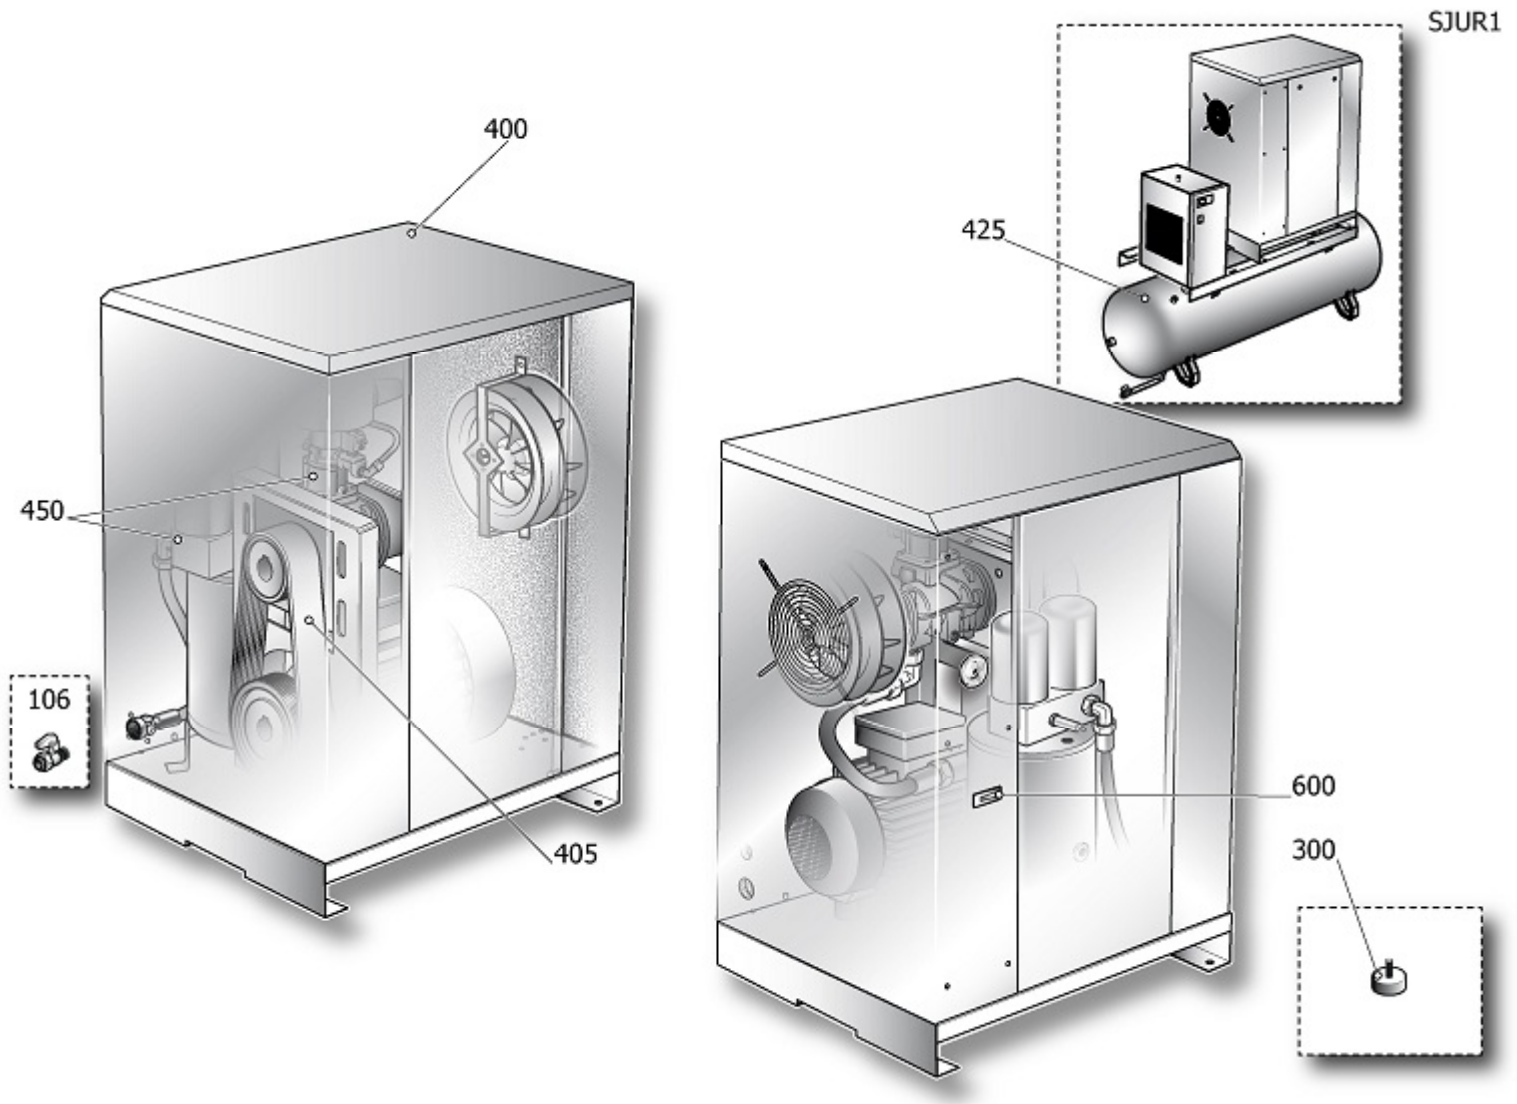

V77JP72N1N544

MERCURY MECH 4.0-10-200 (IE3)

Fecha validez 03/03/2022

V77JP72N1N544

MERCURY MECH 4.0-10-200 (IE3)

Pos	Component	MU	Multiplier	
164	4101290	EMPALME L MF R3/8	PZ	1,0
400		CABINA COMPLETA		
405		COMPONENTES DE ARRASTRE		
425		TANK COMPONENT		
450		COMPONENTES DE COMPRESORES		
600	#451JP0319V17	CABINA ELECTRICA	PZ	1,0
1000		LONG LIFE KIT LIST		

MJWR1

CABINA COMPLETA

Pos	Component	MU	Multiplier
431	#_151JO0008V44 CONTROL PANEL	PZ	1,0
434	#_251JO0004V44 PANEL TRASERO	PZ	1,0
435	#_151JO0002V44 PANEL TRASERO DER.	PZ	1,0
436	#_151JO0001V44 BASE	PZ	1,0
437	#251JO0003V64 PORTILLO DELANTERO	PZ	1,0
439	#_151JO0005V44 PANEL TRASERO IZQ.	PZ	1,0
444	#_251JO0006V44 PANEL SUPERIOR	PZ	1,0