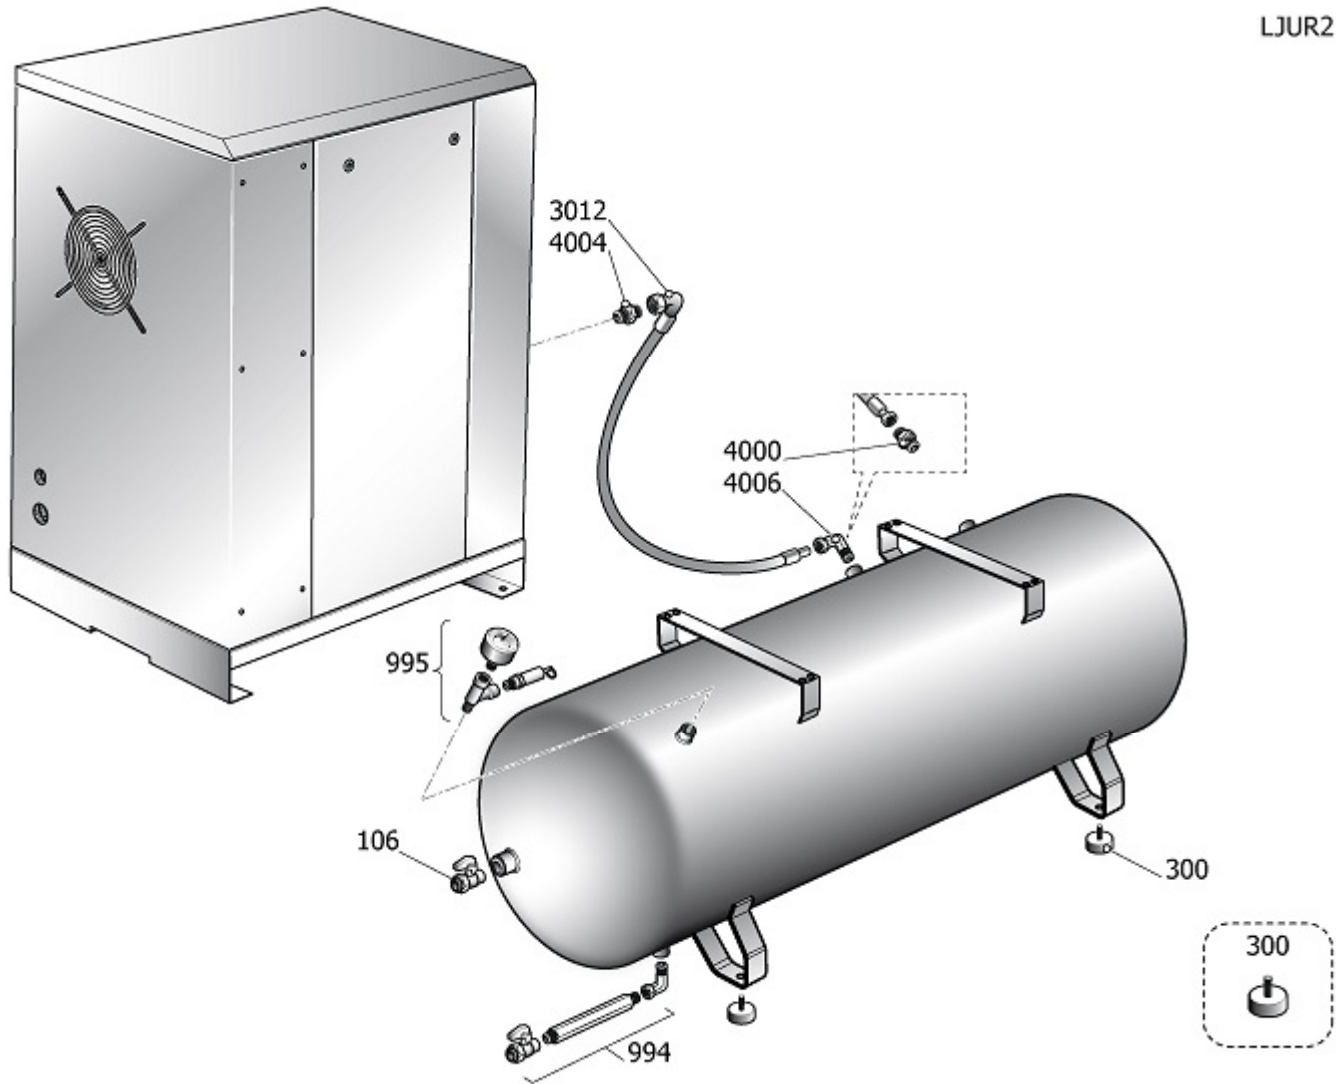

LJUR2

TANK COMPONENT

Pos	Component		MU	Multiplier
106	9047089	GRIFO DE LINEA	PZ	1,0
300	41K0174	KIT RUEDAS/PIES	PZ	1,0
994	9421512	KIT DESCARGA CONDENSACION	PZ	1,0
995	9421674	KIT MN+VS 11B S_200 S/ES MICRO	PZ	1,0
3012	#160LJ0027	TUBO FLEX 1/2" BSP FD+F90 L550	PZ	1,0
4004	#011000418	RACC.ADT.MM 1/2" BSP	PZ	1,0
4006	#011000411	RACC.ADT.90°MM 1/2"OR-BSP	PZ	1,0