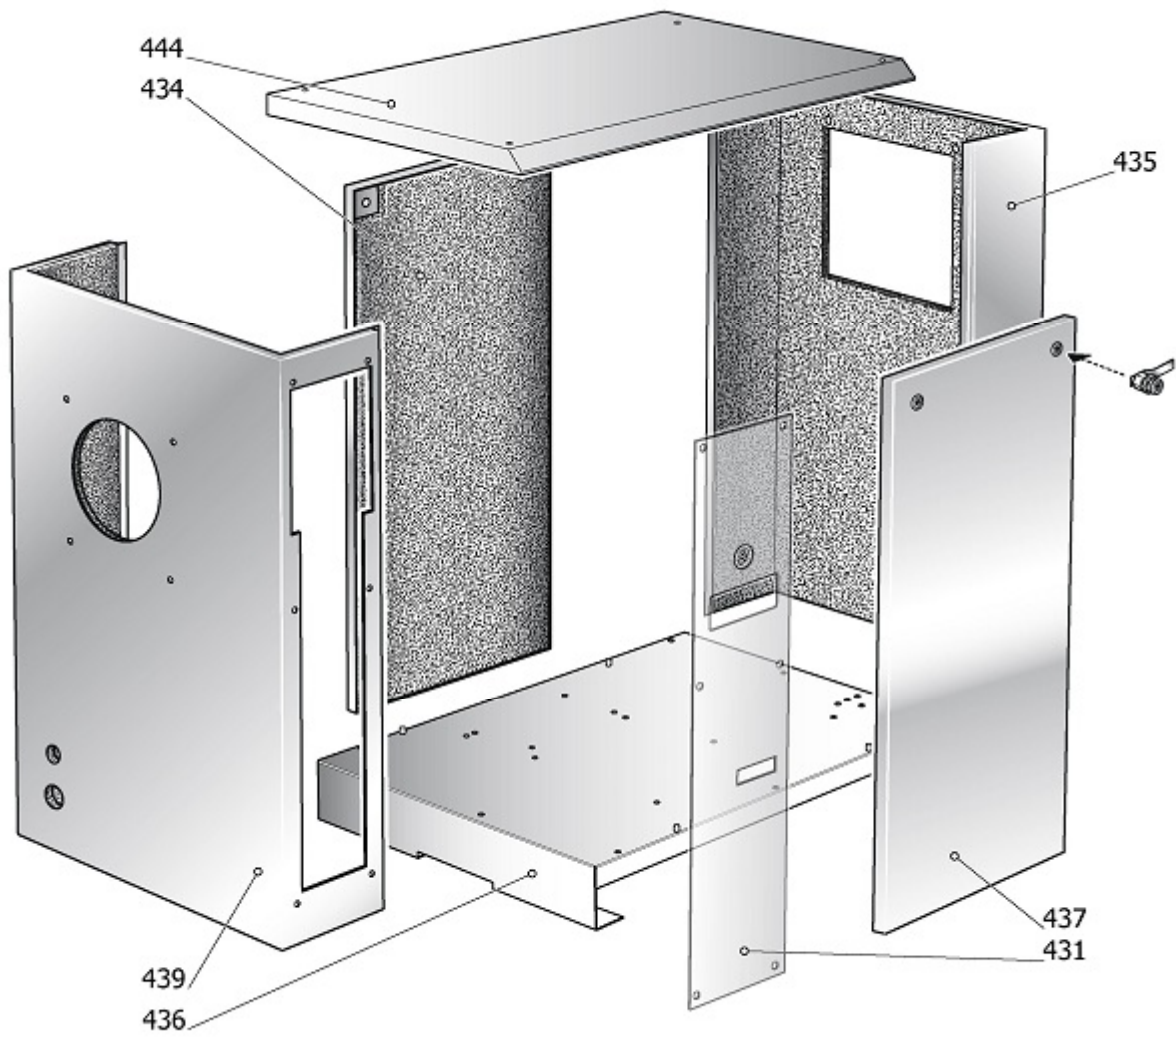

MJWR1

CABINA COMPLETA

Pos	Component	MU	Multiplier
431	#_151JO0008V44 CONTROL PANEL	PZ	1,0
434	#_251JO0004V44 PANEL TRASERO	PZ	1,0
435	#_151JO0002V44 PANEL TRASERO DER.	PZ	1,0
436	#_151JO0001V44 BASE	PZ	1,0
437	#251JO0003V64 PORTILLO DELANTERO	PZ	1,0
439	#_151JO0005V44 PANEL TRASERO IZQ.	PZ	1,0
444	#_251JO0006V44 PANEL SUPERIOR	PZ	1,0