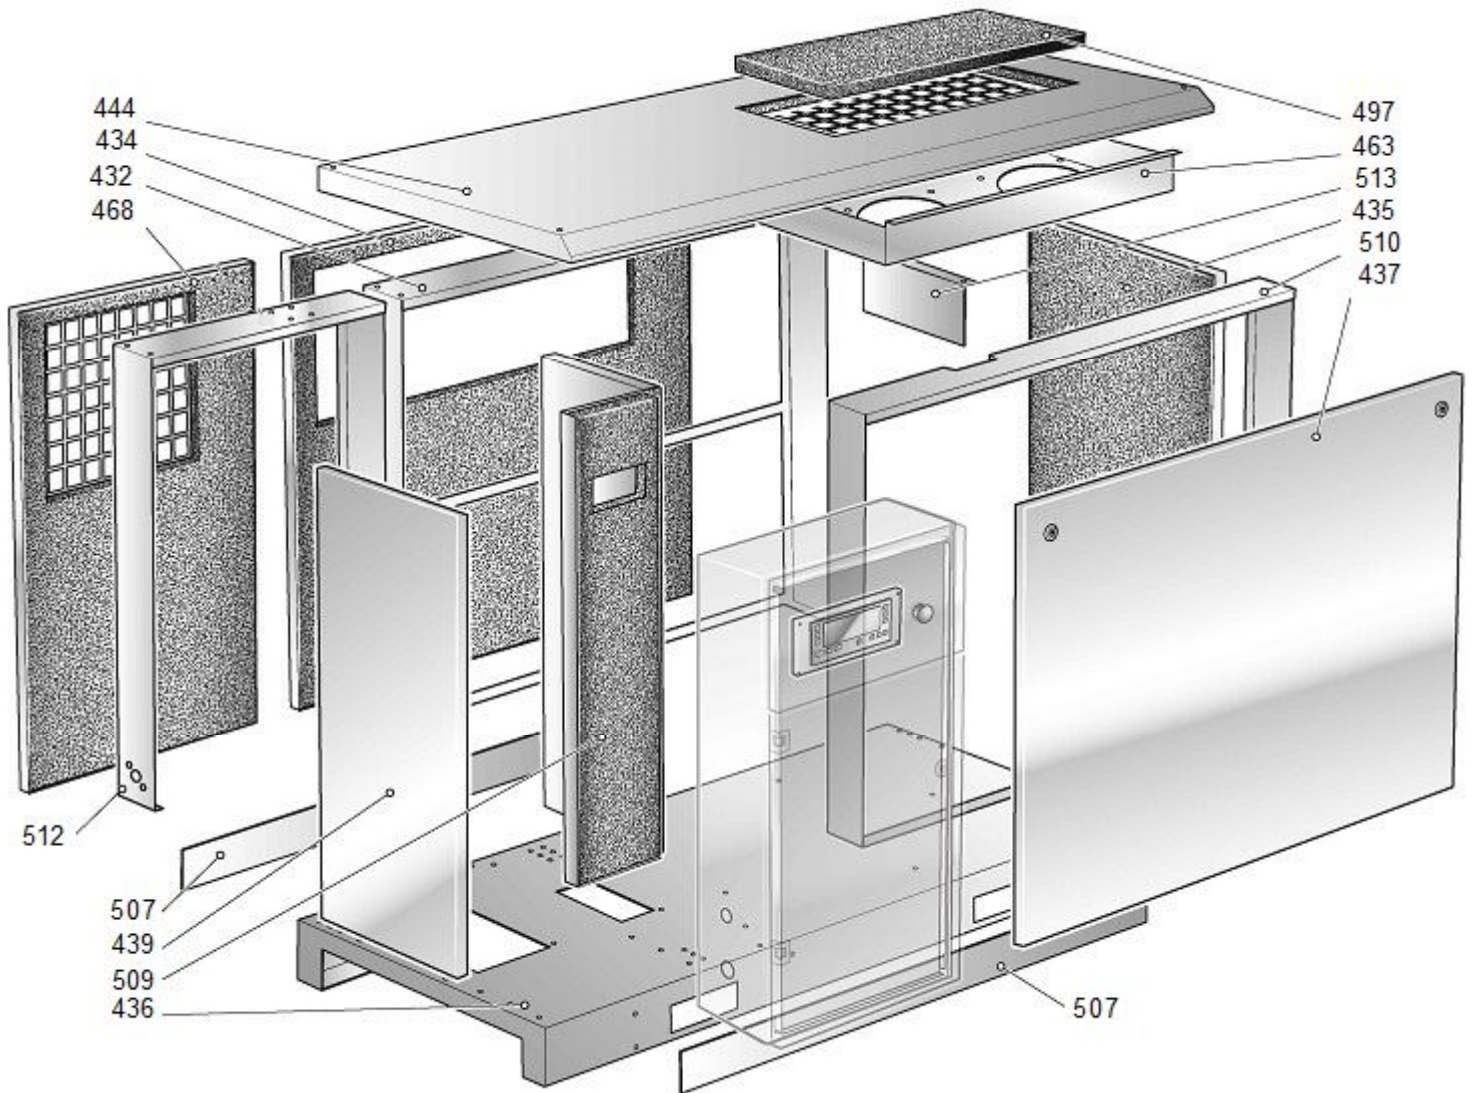

SSUR1

V60SY97N1N564

VEGA 22-10 VS (IE3)

Pos	Component	MU	Multiplier
400	CABINA COMPLETA		
405	COMPONENTES DE ARRASTRE		
450	COMPONENTES DE COMPRESORES		
600	#460SY0550V44 CABINA ELECTRICA	PZ	1,0
1000	LONG LIFE KIT LIST		