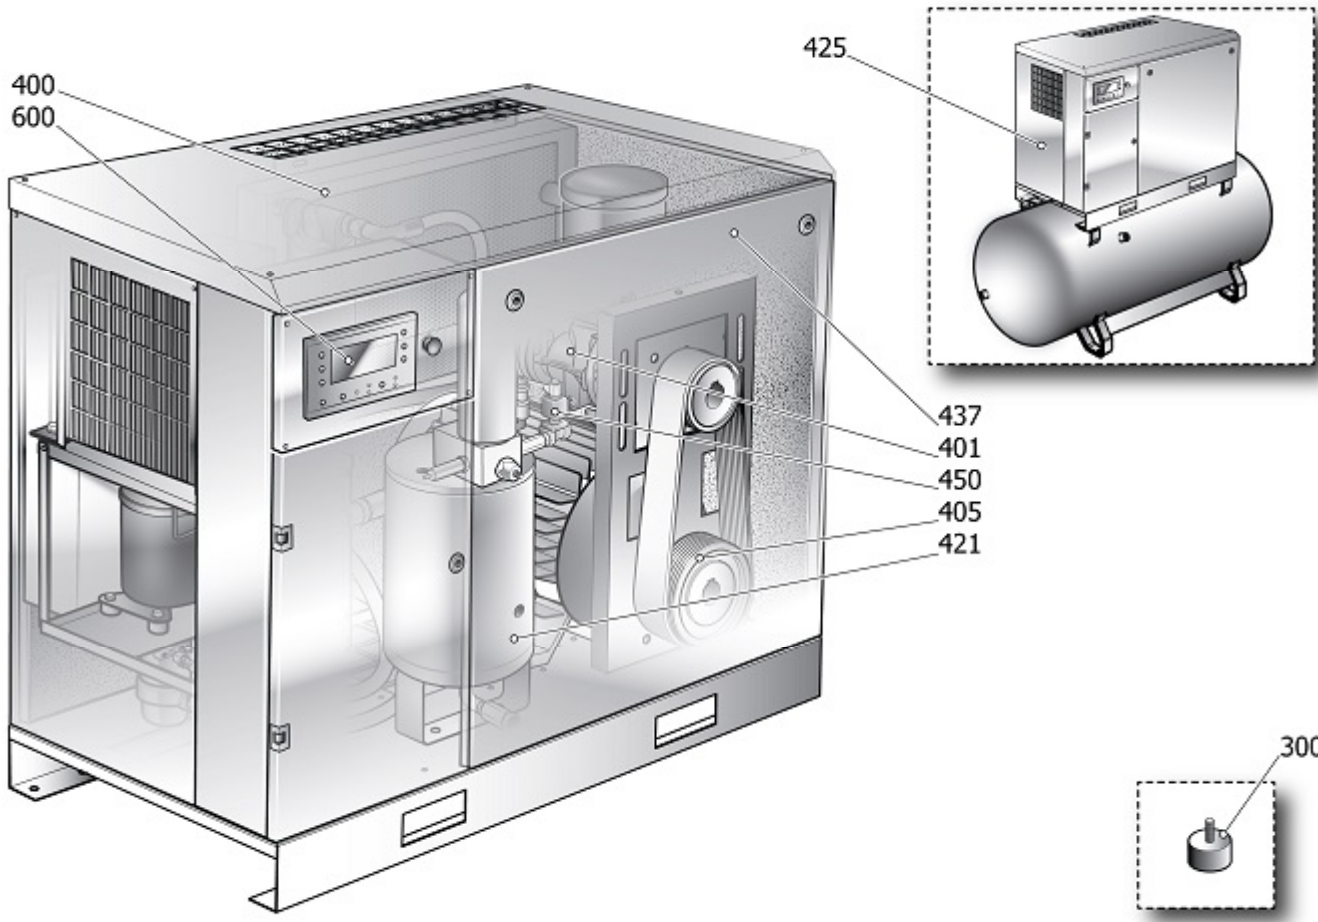

SSHR5

V60SW92N1N364

VEGA 22-13 ES (IE3) NW

Pos	Component	MU	Multiplier
400	CABINA COMPLETA		
405	COMPONENTES DE ARRASTRE		
450	COMPONENTES DE COMPRESORES		
600	#460SY0500V44 CABINA ELECTRICA	PZ	1,0
1000	LONG LIFE KIT LIST		