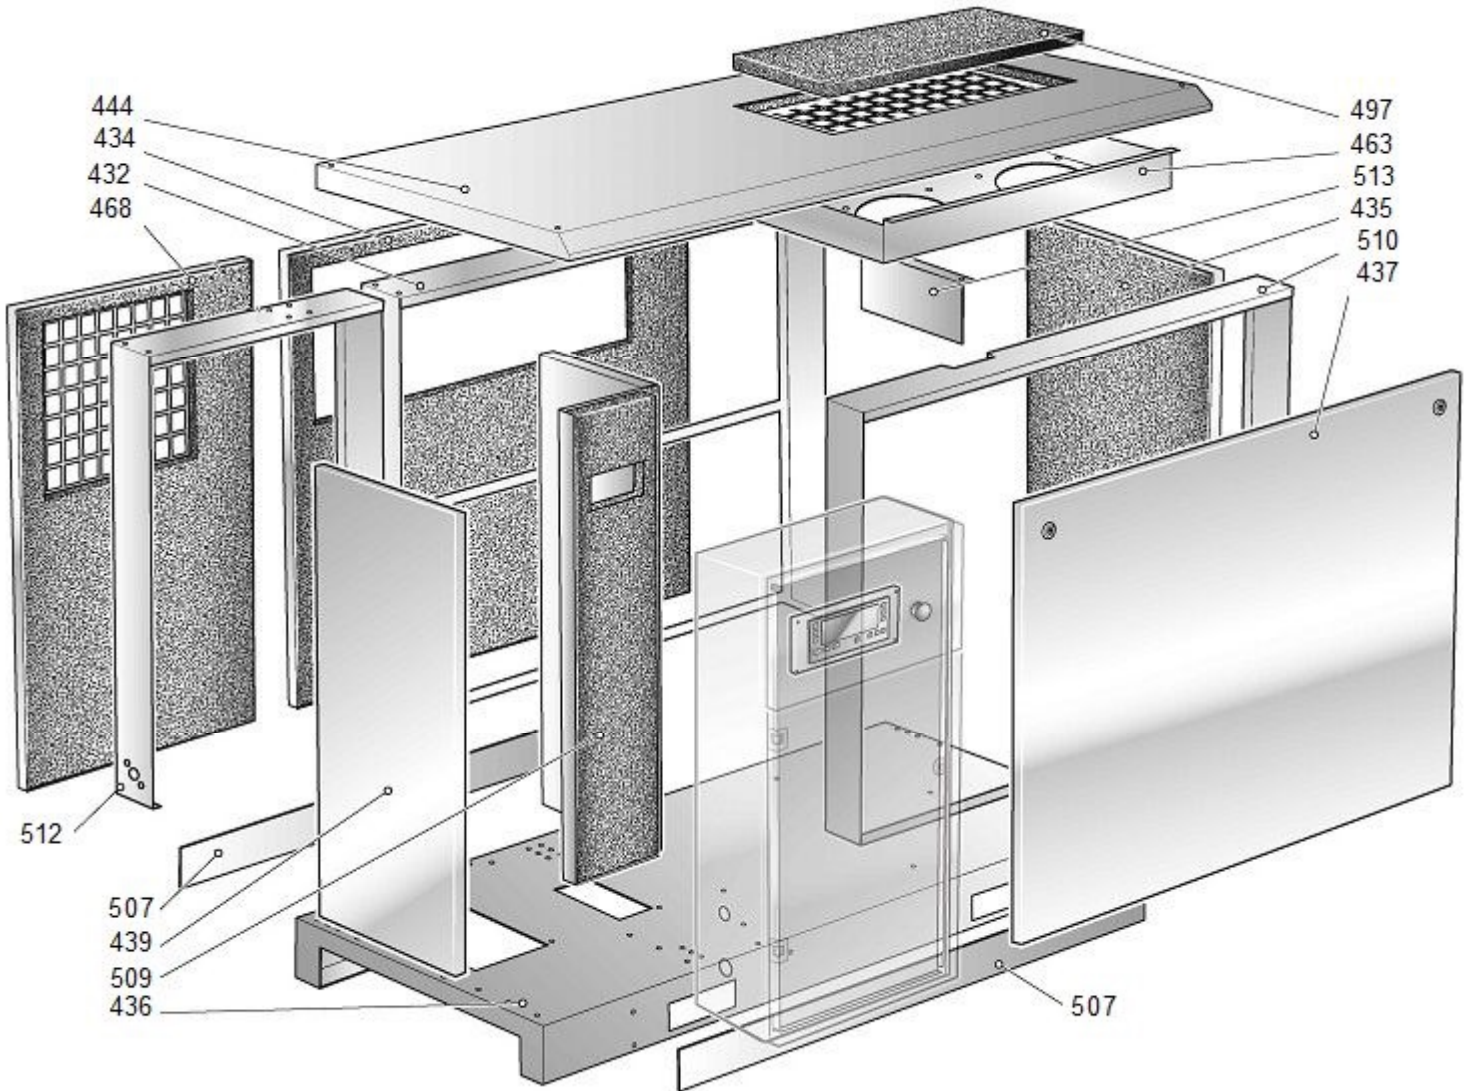

SSHR5

V60SW92N1N364

VEGA 22-13 ES (IE3) NW

Pos	Component	MU	Multiplier
400	CABINA COMPLETA		
405	COMPONENTES DE ARRASTRE		
450	COMPONENTES DE COMPRESORES		
600	#460SY0500V44 CABINA ELECTRICA	PZ	1,0
1000	LONG LIFE KIT LIST		