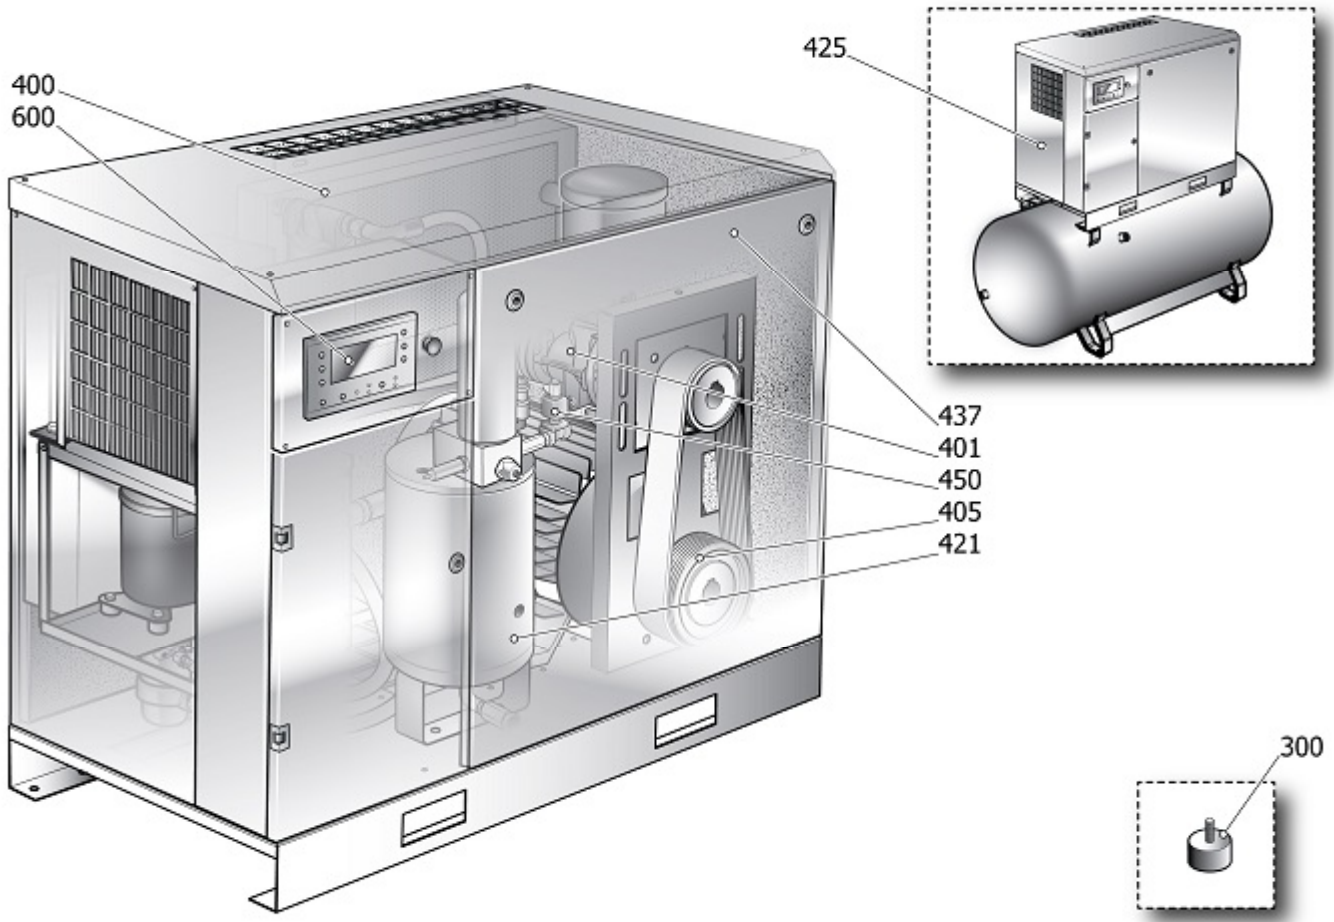

SSHR5

V60SS92N1N264

VEGA 15-10 (IE3) NW

Pos	Component	MU	Multiplier
400	CABINA COMPLETA		
405	COMPONENTES DE ARRASTRE		
450	COMPONENTES DE COMPRESORES		
600	#460SS0500V44 CABINA ELECTRICA	PZ	1,0
1000	LONG LIFE KIT LIST		