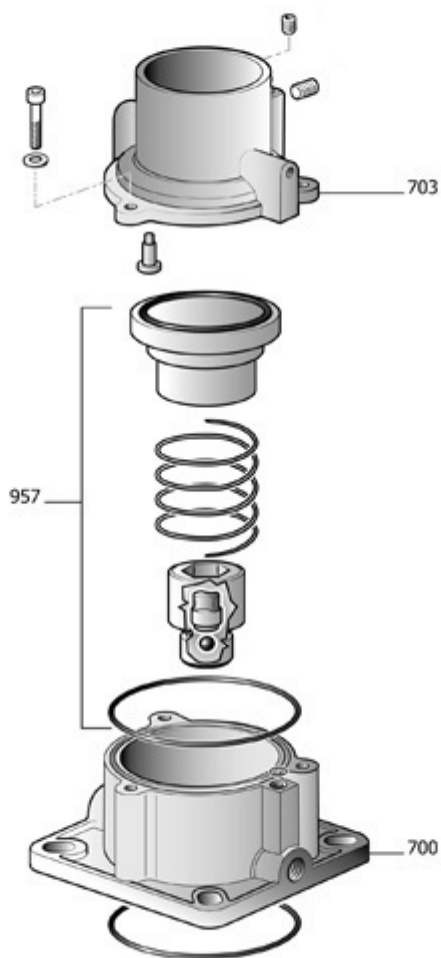

#419260110

REGULADOR ASPIRACION

#419260110

REGULADOR ASPIRACION

Pos	Component		MU	Multiplier
122	#047060000	VALVULA UNIDIRECCIONAL	PZ	1,0
957	#260260050	KIT VALVULA DE ASPIRACION	PZ	1,0
966	#419261003	KIT MOLLA MARCIA VUOTO IR10-30	PZ	1,0