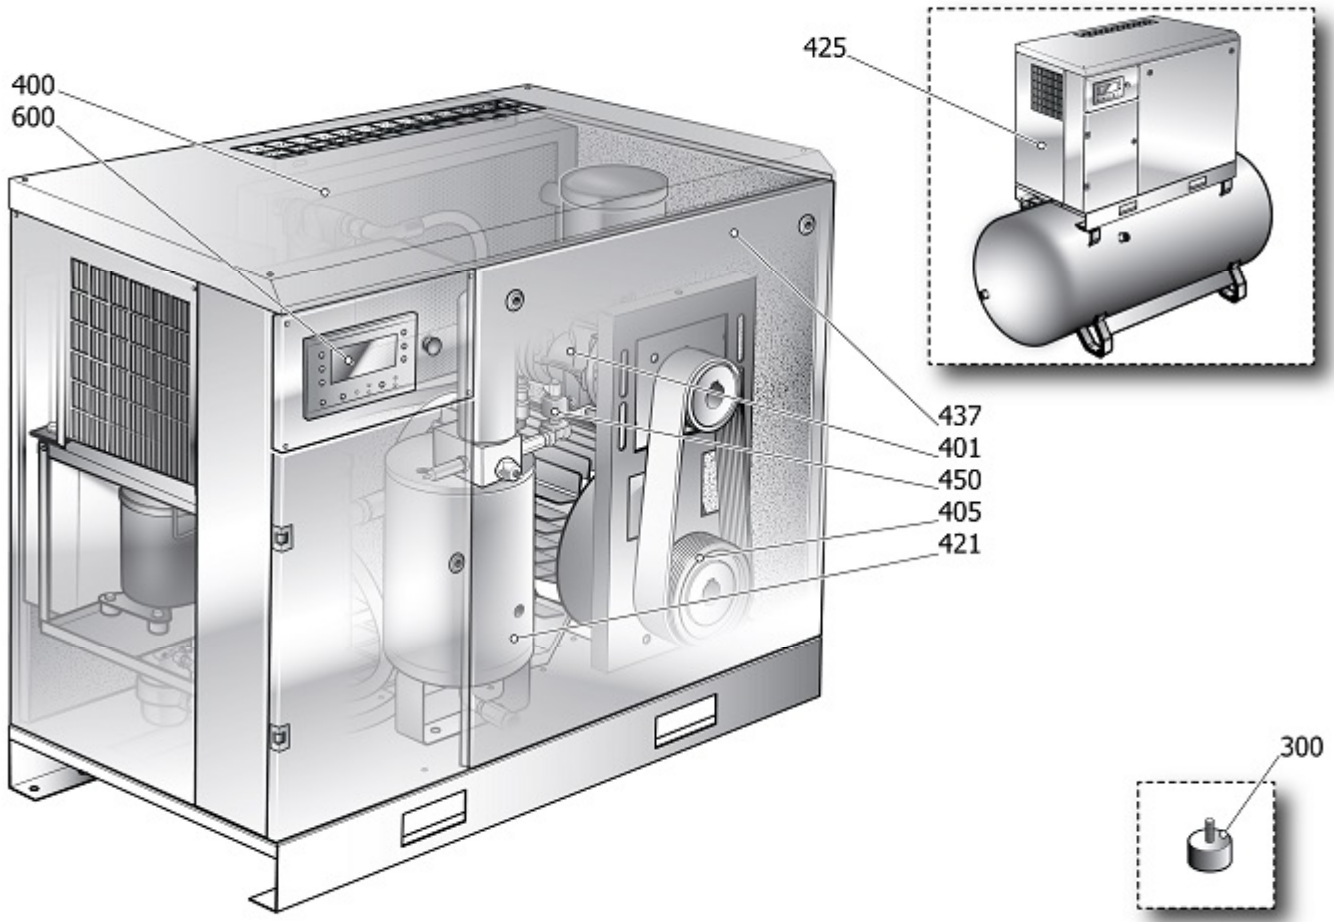

SSHR5

V60SP92N1N264

VEGA 11-10 (IE3) NW

Pos	Component	MU	Multiplier
400	CABINA COMPLETA		
405	COMPONENTES DE ARRASTRE		
450	COMPONENTES DE COMPRESORES		
600	#460SP0500V44 CABINA ELECTRICA	PZ	1,0
1000	LONG LIFE KIT LIST		