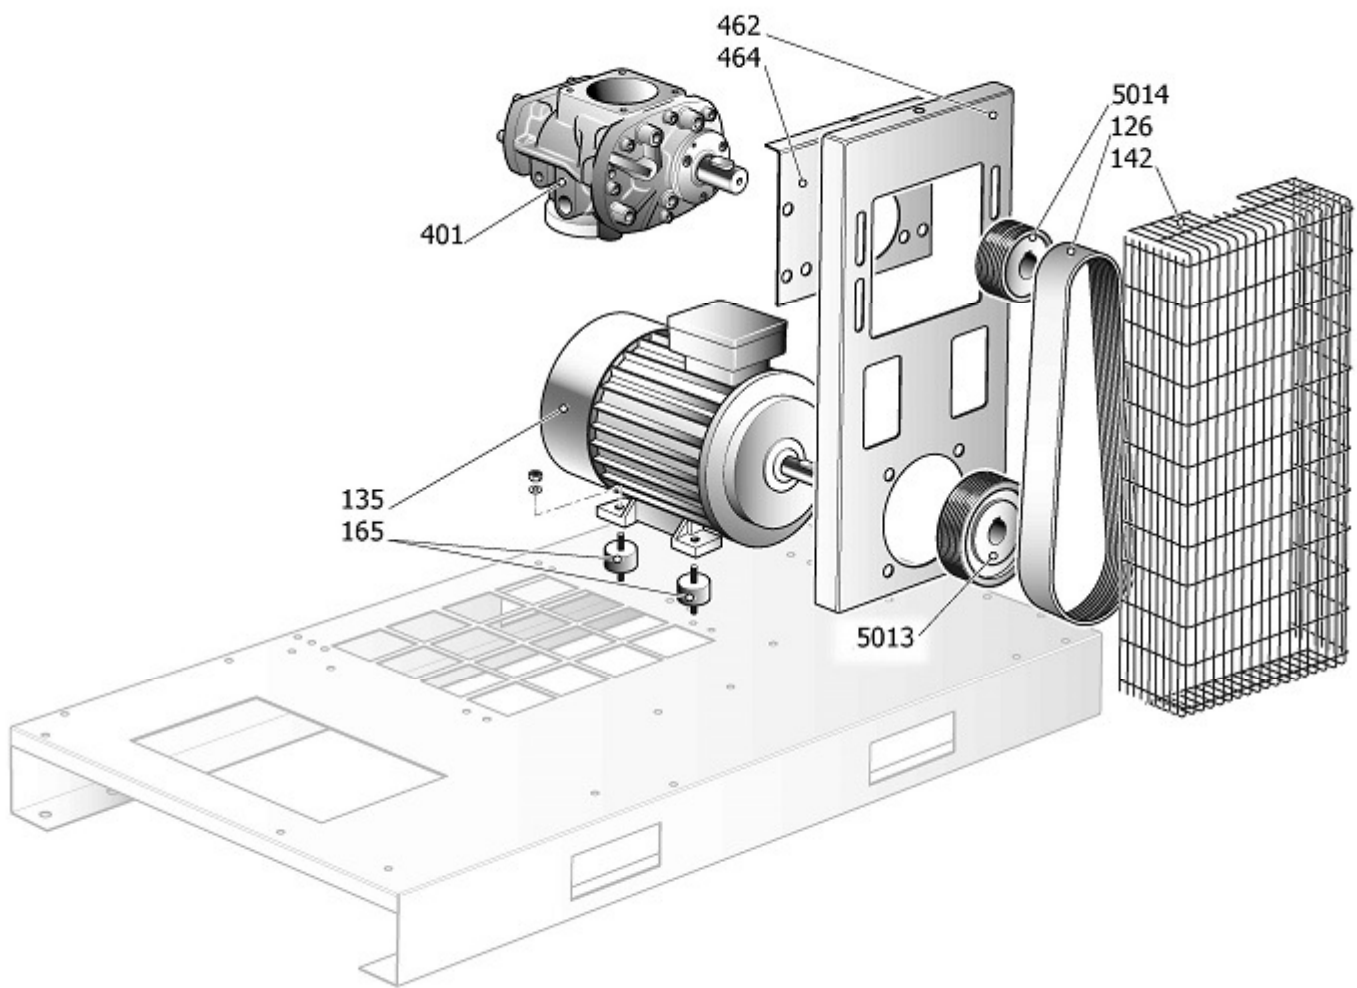

TSNR7

COMPONENTES DE ARRASTRE

Pos	Component	MU	Multiplier
126	#045171000	CORREA POLY V	PZ 1,0
135	#540I087622E3	MOTOR	PZ 1,0
165	#020198000	ANTIVIBRADORES TIPO A 50/40 M1	PZ 4,0
401	#5303000110	GRUPO TORNILLO	PZ 1,0
462	#160SG0002V17	PLACA TORNILLO-MOTOR	PZ 1,0
464	#160NM0011V17	PLACA TORNILLO	PZ 1,0
5013	#140237004	POLEA 100-L6-38+BUSSOLA	PZ 1,0
5014	#140238004	POLEA 100-L6-28	PZ 1,0