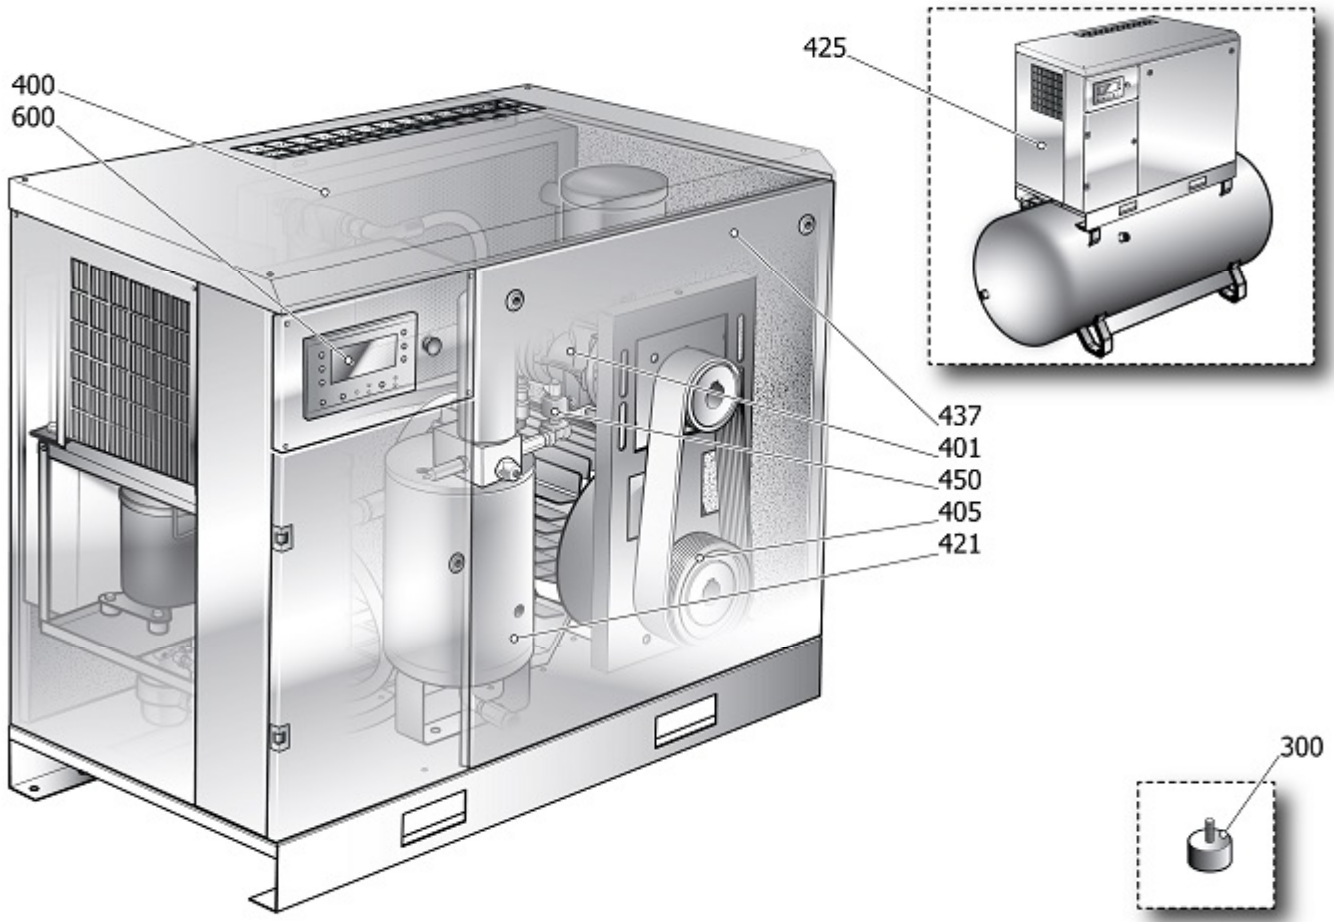

SSHR5

V60SH92N1N364

VEGA 7.5-10 ES (IE3) NW

Pos	Component	MU	Multiplier
400	CABINA COMPLETA		
405	COMPONENTES DE ARRASTRE		
450	COMPONENTES DE COMPRESORES		
600	#460SH0500V44 CABINA ELECTRICA	PZ	1,0
1000	LONG LIFE KIT LIST		