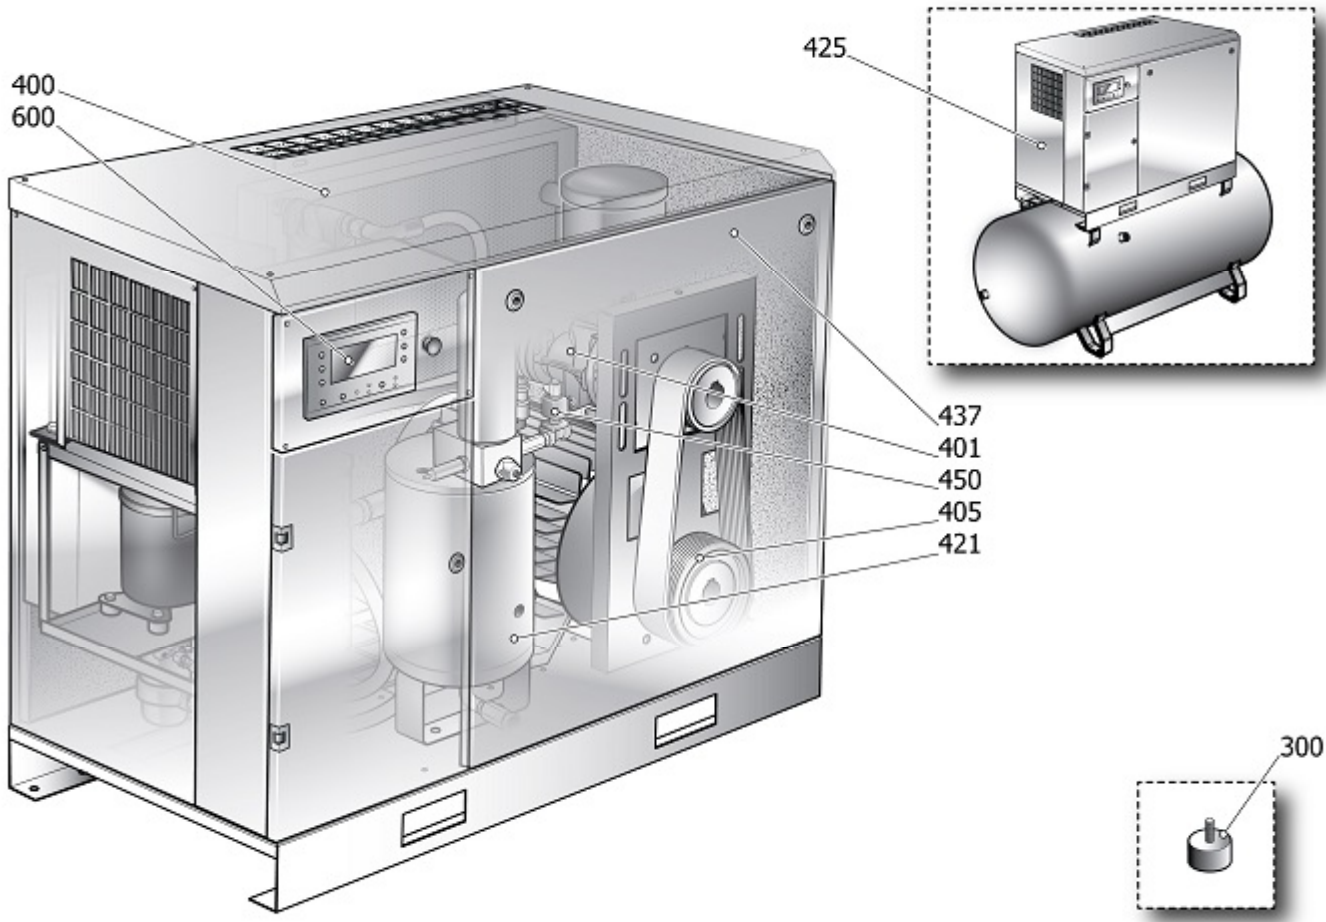

SSHR5

V83SY92N1N344

STAR 22-10-500 ES (IE3) NW

Pos	Component	MU	Multiplier	
164	4101290	EMPALME L MF R3/8	PZ	1,0
400		CABINA COMPLETA		
405		COMPONENTES DE ARRASTRE		
425		TANK COMPONENT		
450		COMPONENTES DE COMPRESORES		
600	#460SY0500V44	CABINA ELECTRICA	PZ	1,0
1000		LONG LIFE KIT LIST		