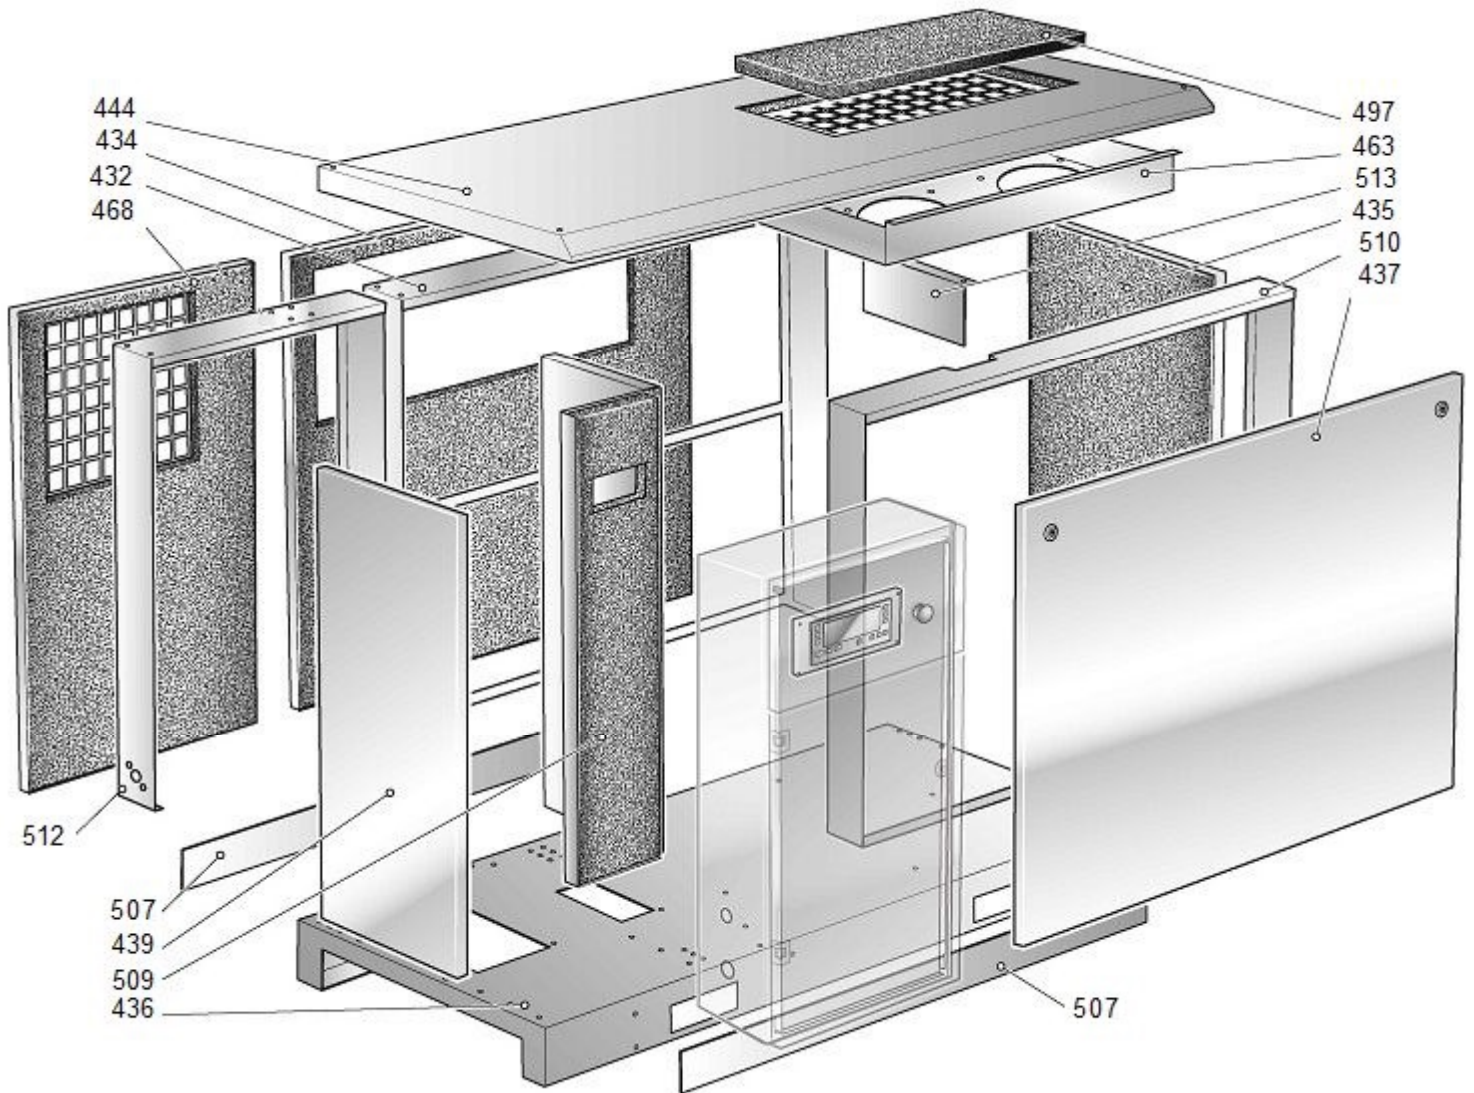

SSHR5

V83SY92N1N344

STAR 22-10-500 ES (IE3) NW

Pos	Component	MU	Multiplier	
164	4101290	EMPALME L MF R3/8	PZ	1,0
400		CABINA COMPLETA		
405		COMPONENTES DE ARRASTRE		
425		TANK COMPONENT		
450		COMPONENTES DE COMPRESORES		
600	#460SY0500V44	CABINA ELECTRICA	PZ	1,0
1000		LONG LIFE KIT LIST		