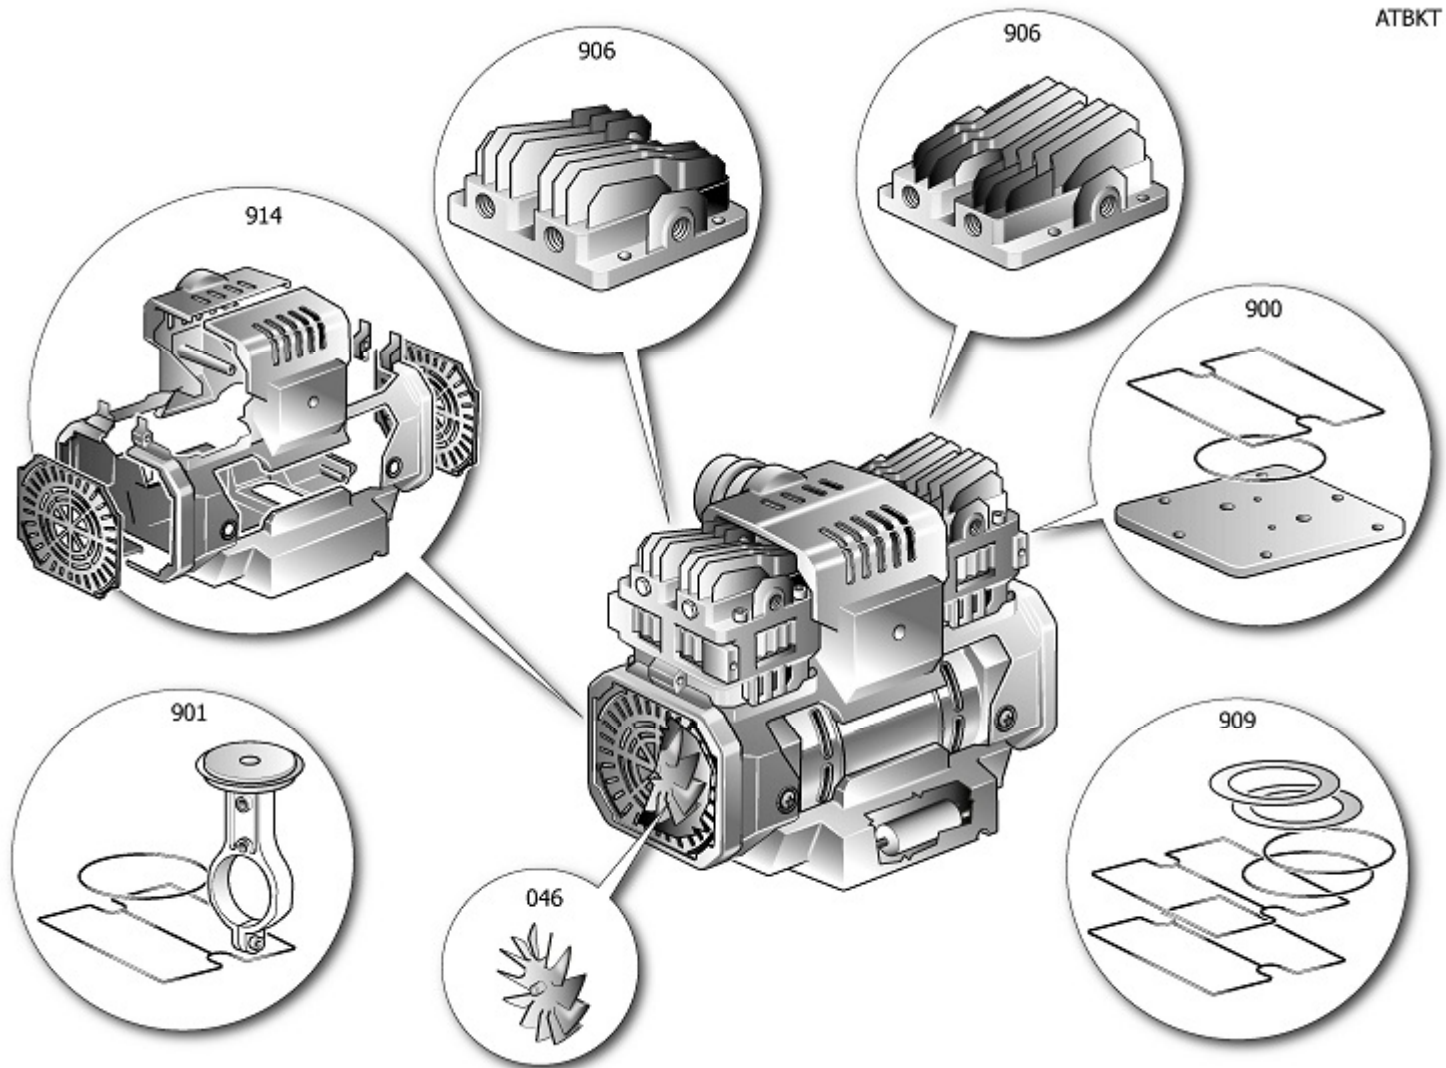

B2DC504NUA

SILTEK TB 50 D

Pos	Component	MU	Multiplier
23	9417794	GRUPO FILTRO AIRE	PZ 2,0
80	9417791	CONDENSADOR	PZ 2,0
104	9430826	PUÑO	PZ 1,0
132	9065376	CABLE DE ALIMENTACION	PZ 1,0
200	9417997	GRUPO CABEZAL	PZ 2,0
300	9430820	KIT RUEDAS/PIES	PZ 1,0
990	9430847	KIT STRUMENTI	PZ 1,0
991	9430821	KIT TUBO MANDATA	PZ 2,0
992	9430844	KIT VALVOLA RITEGNO	PZ 1,0
998	9430816	KIT ANTIVIBRANTI	PZ 1,0

ATBKT

PUMP OL150TB 1,

GRUPO CABEZAL

Pos	Component		MU	Multiplier
46	9430851	VENTILADOR	PZ	2,0
900	9430800	MPK PIASTRA VALVOLE Q2 750W JW	PZ	2,0
901	9430801	MPK PISTONE-BIELLA Q2 750W JW	PZ	2,0
906	9430848	MPC TESTA SX Q2 750W TB JW	PZ	1,0
906	9430849	MPC TESTA DX Q2 750W TB JW	PZ	1,0
909	9430804	MPK GUARNIZIONI Q2 750W JW	PZ	1,0
914	9430850	KIT ENCANALADOR	PZ	1,0