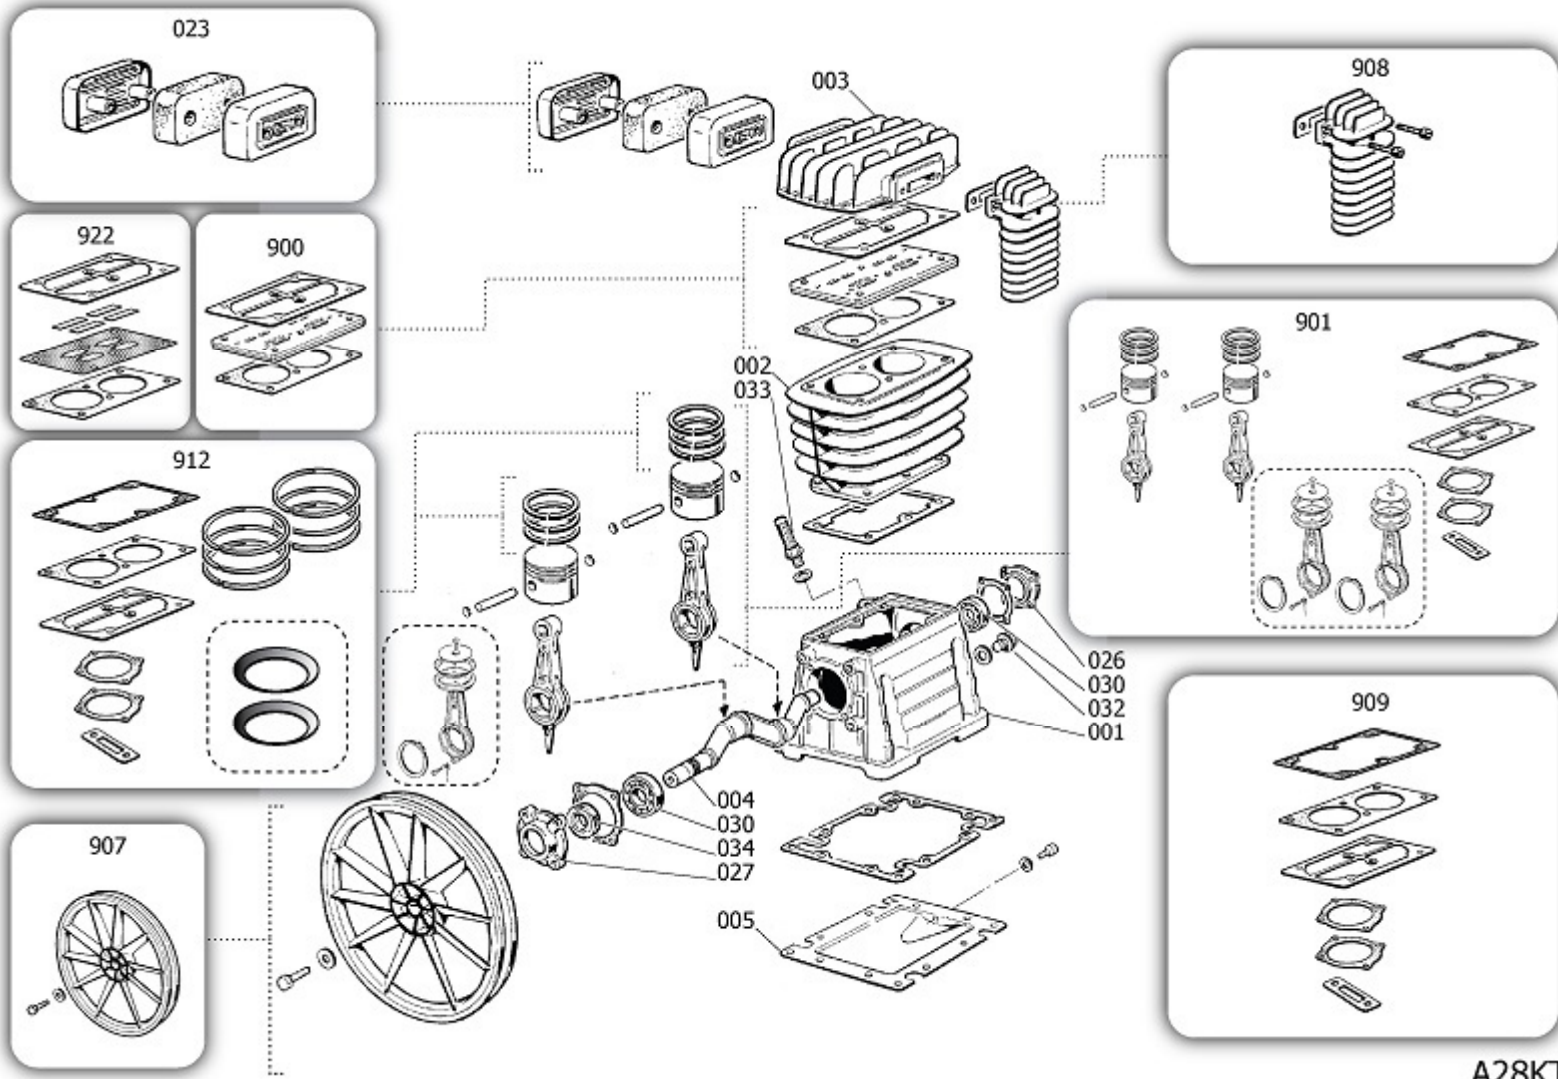

36BW7P1NUA

B3800B/5,5S/10+10 HONDA

Fecha validez 02/03/2022

BT4AE

36BW7P1NUA

B3800B/5,5S/10+10 HONDA

Pos	Component	MU	Multiplier
29	2600100	VOLANTE	PZ 1,0
53	#199BR0001	TUBO DE EMPALME	PZ 1,0
104	4100602	PUÑO	PZ 1,0
107	9047078	GRIFO DESCARGA CONDENSACION	PZ 1,0
107	9047079	GRIFO DESCARGA CONDENSACION	PZ 2,0
108	9051091	REDUCTOR PRESION	PZ 1,0
109	9052265	MANOMETRO	PZ 1,0
110	9049307	VALVULA DE SEGURIDAD	PZ 1,0
112	#011015010	NIPLE	PZ 2,0
112	4100727	NIPLE	PZ 1,0
116	9038352	TAPON	PZ 4,0
125	9076865	POLEA	PZ 1,0
126	9075036	CORREA POLY V	PZ 1,0
135	9416992	MOTOR	PZ 1,0
142	4106714	PROTECCION PARA CORREA	PZ 1,0
145	4105976	TUBO IMPULSION	PZ 1,0
155	9050736	SILENCIADOR	PZ 1,0
157	9050739	VALVULA PILOTO	PZ 1,0
179	9084031	ROLLBAR WARRIOR 20L AVV. R9005	PZ 1,0
200	370000B	GRUPO CABEZAL	PZ 1,0
300	9420340	KIT RUEDAS/PIES	PZ 1,0

A28KT

370000B

GRUPO CABEZAL

Pos	Component	MU	Multiplier
1	3660101 CARTER	PZ	1,0
2	9428042 CILINDRO	PZ	1,0
3	3860400 CABEZAL	PZ	1,0
4	3660200 ARBOL	PZ	1,0
5	3660300 TAPA CARTER	PZ	1,0
23	9428110 GRUPO FILTRO AIRE	PZ	1,0
26	2060690 TAPA DELANTERA	PZ	1,0
27	2060500 SOPORTE TRASERO CARCASA	PZ	1,0
30	9170030 6205.P6.C0.V2.Z2.ROHS	PZ	2,0
32	9022025 INDICADOR ACEITE	PZ	1,0
33	9024029 TAPON ACEITE	PZ	1,0
34	9163010 JUNTA	PZ	1,0
900	9434A06 MPK VALVE PLATE B28/B28I/B38	PZ	1,0
901	9434B10 MPK PISTON-CONROD B3800	PZ	1,0
907	9428071 KIT VOLANTE	PZ	1,0
908	9434E06 MPK AFTERCOOLER B28I/B28/B38	PZ	1,0
909	9434F07 MPK GASKET B28/28I/38	PZ	1,0
912	9434C09 MPK PISTON RINGS B2800/B38	PZ	1,0
922	9434H00 MPK MAINTEN.PV B28/B28I/B38	PZ	1,0