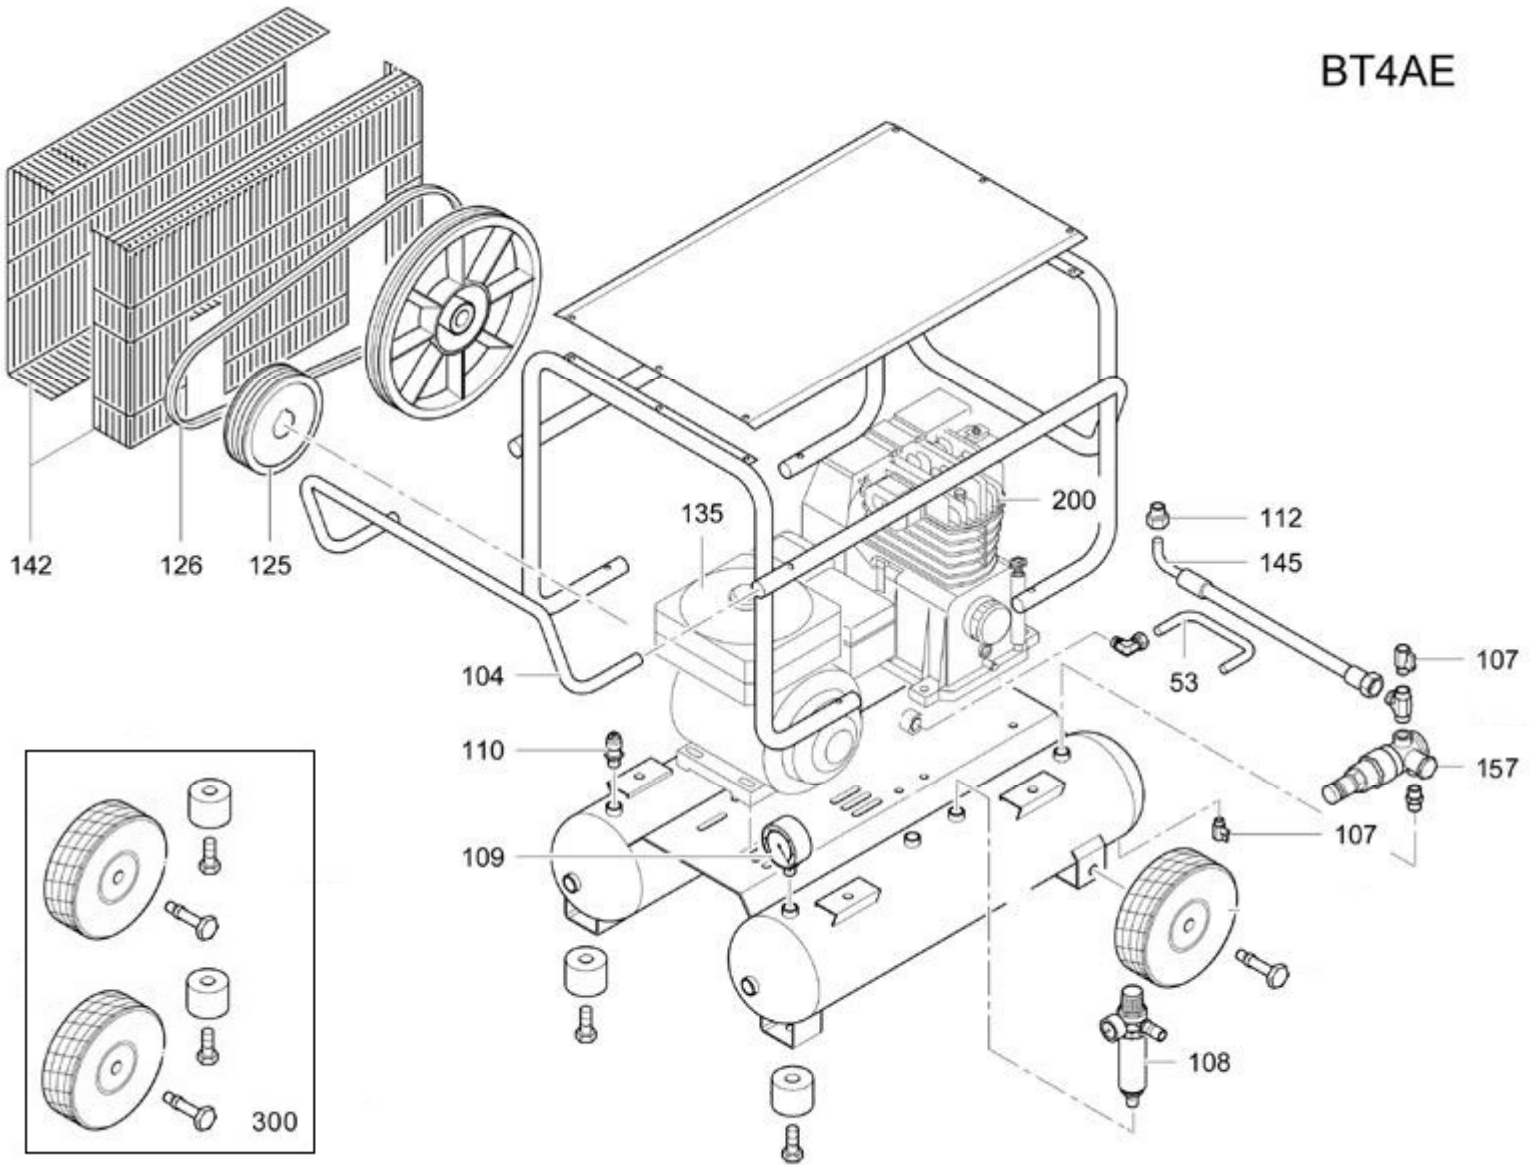

36BW7P1NUA

B3800B/5,5S/10+10 HONDA

Fecha validez 02/03/2022

BT4AE

36BW7P1NUA

B3800B/5,5S/10+10 HONDA

Pos	Component	MU	Multiplier
29	2600100	VOLANTE	PZ 1,0
53	#199BR0001	TUBO DE EMPALME	PZ 1,0
104	4100602	PUÑO	PZ 1,0
107	9047078	GRIFO DESCARGA CONDENSACION	PZ 1,0
107	9047079	GRIFO DESCARGA CONDENSACION	PZ 2,0
108	9051091	REDUCTOR PRESION	PZ 1,0
109	9052265	MANOMETRO	PZ 1,0
110	9049307	VALVULA DE SEGURIDAD	PZ 1,0
112	#011015010	NIPLE	PZ 2,0
112	4100727	NIPLE	PZ 1,0
116	9038352	TAPON	PZ 4,0
125	9076865	POLEA	PZ 1,0
126	9075036	CORREA POLY V	PZ 1,0
135	9416992	MOTOR	PZ 1,0
142	4106714	PROTECCION PARA CORREA	PZ 1,0
145	4105976	TUBO IMPULSION	PZ 1,0
155	9050736	SILENCIADOR	PZ 1,0
157	9050739	VALVULA PILOTO	PZ 1,0
179	9084031	ROLLBAR WARRIOR 20L AVV. R9005	PZ 1,0
200	370000B	GRUPO CABEZAL	PZ 1,0
300	9420340	KIT RUEDAS/PIES	PZ 1,0

A28KT

370000B

GRUPO CABEZAL

Pos	Component	MU	Multiplier
1	3660101 CARTER	PZ	1,0
2	9428042 CILINDRO	PZ	1,0
3	3860400 CABEZAL	PZ	1,0
4	3660200 ARBOL	PZ	1,0
5	3660300 TAPA CARTER	PZ	1,0
23	9428110 GRUPO FILTRO AIRE	PZ	1,0
26	2060690 TAPA DELANTERA	PZ	1,0
27	2060500 SOPORTE TRASERO CARCASA	PZ	1,0
30	9170030 6205.P6.C0.V2.Z2.ROHS	PZ	2,0
32	9022025 INDICADOR ACEITE	PZ	1,0
33	9024029 TAPON ACEITE	PZ	1,0
34	9163010 JUNTA	PZ	1,0
900	9434A06 MPK VALVE PLATE B28/B28I/B38	PZ	1,0
901	9434B10 MPK PISTON-CONROD B3800	PZ	1,0
907	9428071 KIT VOLANTE	PZ	1,0
908	9434E06 MPK AFTERCOOLER B28I/B28/B38	PZ	1,0
909	9434F07 MPK GASKET B28/28I/38	PZ	1,0
912	9434C09 MPK PISTON RINGS B2800/B38	PZ	1,0
922	9434H00 MPK MAINTEN.PV B28/B28I/B38	PZ	1,0