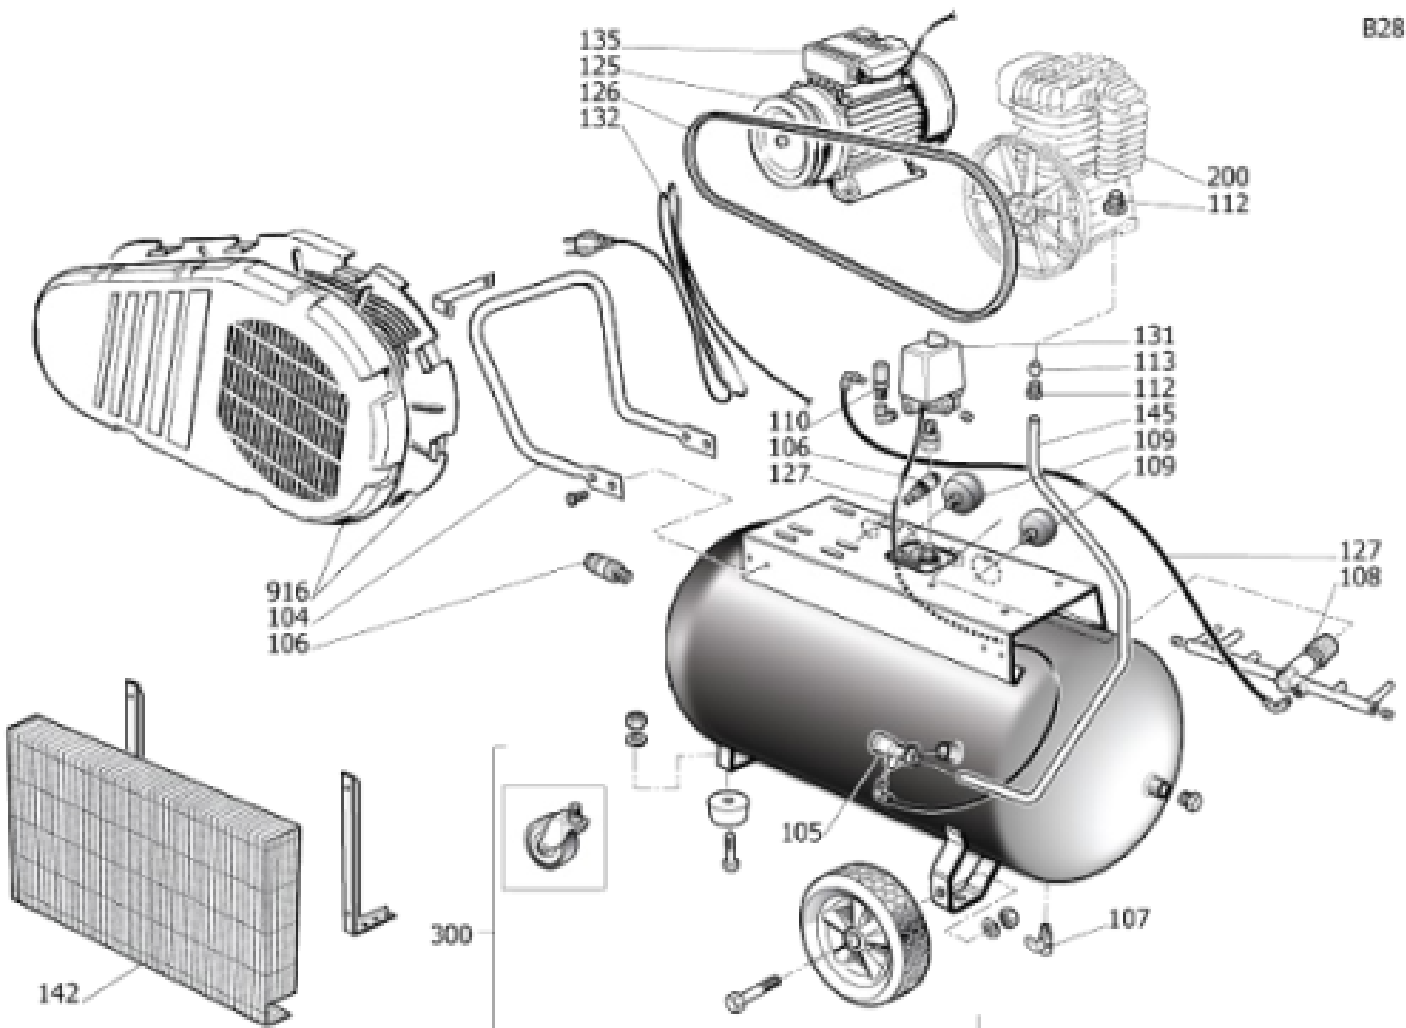

B28DT

28LA504NUA213

B2800B/3CM/200 TECH PRO

Pos	Component	MU	Multiplier
23	2881010	GRUPO FILTRO AIRE	PZ 1,0
29	2600100	VOLANTE	PZ 1,0
33	9024029	TAPON ACEITE	PZ 1,0
35	9110014	TORNILLO VOLANTE	PZ 1,0
36	9004008	ARANDELA VOLANTE	PZ 1,0
104	9420249	PUÑO	PZ 1,0
105	9048009	VALVULA DE AJUSTE	PZ 1,0
106	4100811	GRIFO DE LINEA	PZ 1,0
106	9047020	GRIFO DE LINEA	PZ 1,0
107	9047079	GRIFO DESCARGA CONDENSACION	PZ 1,0
108	9051154	REDUCTOR PRESION	PZ 1,0
109	9052071	MANOMETRO	PZ 1,0
109	9052072	MANOMETRO	PZ 1,0
110	9049307	VALVULA DE SEGURIDAD	PZ 1,0
112	9415903	NIPLE	PZ 1,0
125	9076043	POLEA	PZ 1,0
126	9075016	CORREA POLY V	PZ 1,0
127	9270045	TUBO HYTREL 6X8 NERO	MT 0,5
127	9270046	RILSAN 4X6 NEGRO	MT 0,7
131	9063048	PRESOSTATO COMPLETO	PZ 1,0
132	9065847	CABLE DE ALIMENTACION	PZ 1,0
135	84505CA	MOTOR	PZ 1,0
145	9043461	TUBO IMPULSION	PZ 1,0
200	280001B	GRUPO CABEZAL	PZ 1,0
300	9421804	KIT RUEDAS/PIES	PZ 1,0
916	8223070	KIT PROTECCION PARA CORREA	PZ 1,0

A28PK

280001B

GRUPO CABEZAL

Pos	Component	MU	Multiplier
1	2860101	CARTER	PZ 1,0
2	9428040	CILINDRO	PZ 1,0
3	3860410	CABEZAL	PZ 1,0
4	2860200	ARBOL	PZ 1,0
5	2660500	TAPA CARTER	PZ 1,0
23	9434M04	GRUPO FILTRO AIRE	PZ 1,0
26	2060690	TAPA DELANTERA	PZ 1,0
27	2060500	SOPORTE TRASERO CARCASA	PZ 1,0
30	9170030	6205.P6.C0.V2.Z2.ROHS	PZ 2,0
32	9022025	INDICADOR ACEITE	PZ 1,0
33	9024029	TAPON ACEITE	PZ 1,0
34	9163010	JUNTA	PZ 1,0
900	9434A66	MPK VALVE PLATE B28/B38 SIL	PZ 1,0
901	9434B81	MPK PISTON-CONROD B2800 SIL	PZ 1,0
907	9428070	KIT VOLANTE	PZ 1,0
908	9434E06	MPK AFTERCOOLER B28I/B28/B38	PZ 1,0
909	9434F07	MPK GASKET B28/28I/38	PZ 1,0
912	9434C09	MPK PISTON RINGS B2800/B38	PZ 1,0