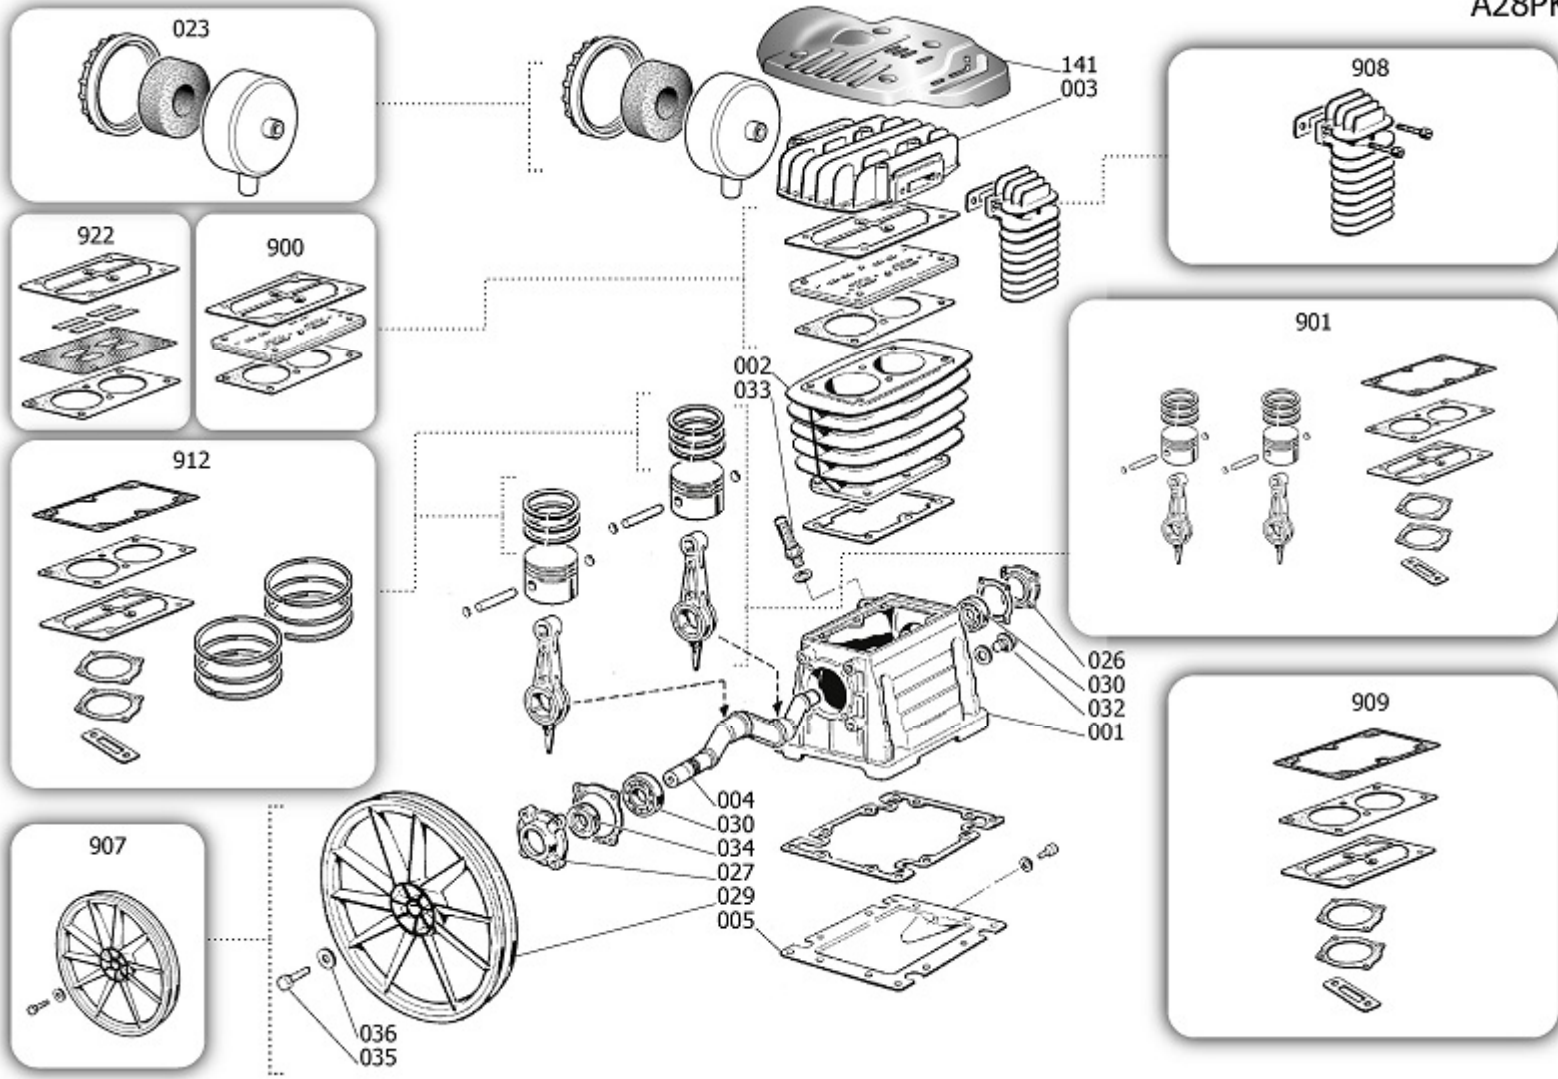

B28DT

28LA504NUA213

B2800B/3CM/200 TECH PRO

Pos	Component	MU	Multiplier
23	2881010	GRUPO FILTRO AIRE	PZ 1,0
29	2600100	VOLANTE	PZ 1,0
33	9024029	TAPON ACEITE	PZ 1,0
35	9110014	TORNILLO VOLANTE	PZ 1,0
36	9004008	ARANDELA VOLANTE	PZ 1,0
104	9420249	PUÑO	PZ 1,0
105	9048009	VALVULA DE AJUSTE	PZ 1,0
106	4100811	GRIFO DE LINEA	PZ 1,0
106	9047020	GRIFO DE LINEA	PZ 1,0
107	9047079	GRIFO DESCARGA CONDENSACION	PZ 1,0
108	9051154	REDUCTOR PRESION	PZ 1,0
109	9052071	MANOMETRO	PZ 1,0
109	9052072	MANOMETRO	PZ 1,0
110	9049307	VALVULA DE SEGURIDAD	PZ 1,0
112	9415903	NIPLE	PZ 1,0
125	9076043	POLEA	PZ 1,0
126	9075016	CORREA POLY V	PZ 1,0
127	9270045	TUBO HYTREL 6X8 NERO	MT 0,5
127	9270046	RILSAN 4X6 NEGRO	MT 0,7
131	9063048	PRESOSTATO COMPLETO	PZ 1,0
132	9065847	CABLE DE ALIMENTACION	PZ 1,0
135	84505CA	MOTOR	PZ 1,0
145	9043461	TUBO IMPULSION	PZ 1,0
200	280001B	GRUPO CABEZAL	PZ 1,0
300	9421804	KIT RUEDAS/PIES	PZ 1,0
916	8223070	KIT PROTECCION PARA CORREA	PZ 1,0

A28PK

280001B

GRUPO CABEZAL

Pos	Component	MU	Multiplier
1	2860101	CARTER	PZ 1,0
2	9428040	CILINDRO	PZ 1,0
3	3860410	CABEZAL	PZ 1,0
4	2860200	ARBOL	PZ 1,0
5	2660500	TAPA CARTER	PZ 1,0
23	9434M04	GRUPO FILTRO AIRE	PZ 1,0
26	2060690	TAPA DELANTERA	PZ 1,0
27	2060500	SOPORTE TRASERO CARCASA	PZ 1,0
30	9170030	6205.P6.C0.V2.Z2.ROHS	PZ 2,0
32	9022025	INDICADOR ACEITE	PZ 1,0
33	9024029	TAPON ACEITE	PZ 1,0
34	9163010	JUNTA	PZ 1,0
900	9434A66	MPK VALVE PLATE B28/B38 SIL	PZ 1,0
901	9434B81	MPK PISTON-CONROD B2800 SIL	PZ 1,0
907	9428070	KIT VOLANTE	PZ 1,0
908	9434E06	MPK AFTERCOOLER B28I/B28/B38	PZ 1,0
909	9434F07	MPK GASKET B28/28I/38	PZ 1,0
912	9434C09	MPK PISTON RINGS B2800/B38	PZ 1,0