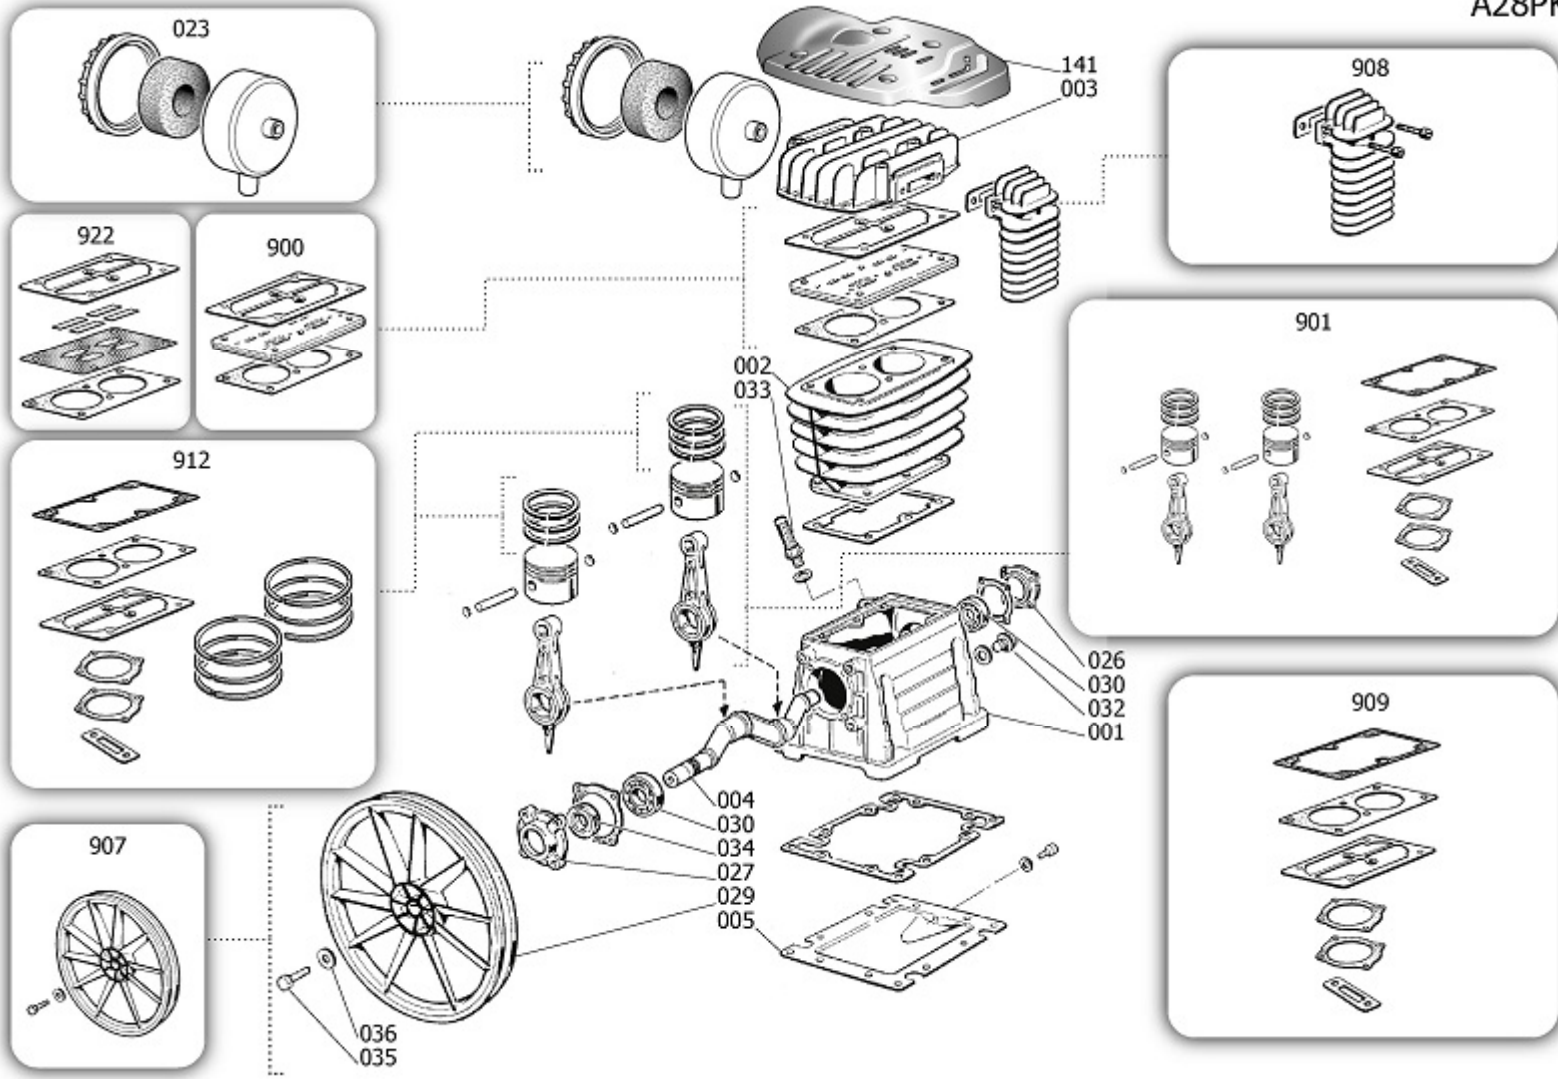

B28DT

28FA504NUA200

B2800B/3CM/100 TECH PRO

Pos	Component	MU	Multiplier
23	2881010	GRUPO FILTRO AIRE	PZ 1,0
29	2600100	VOLANTE	PZ 1,0
33	9024029	TAPON ACEITE	PZ 1,0
35	9110014	TORNILLO VOLANTE	PZ 1,0
36	9004008	ARANDELA VOLANTE	PZ 1,0
104	9420248	PUÑO	PZ 1,0
105	9048009	VALVULA DE AJUSTE	PZ 1,0
106	4100811	GRIFO DE LINEA	PZ 1,0
106	9047020	GRIFO DE LINEA	PZ 1,0
107	9047079	GRIFO DESCARGA CONDENSACION	PZ 1,0
108	9051154	REDUCTOR PRESION	PZ 1,0
109	9052071	MANOMETRO	PZ 1,0
109	9052072	MANOMETRO	PZ 1,0
110	9049307	VALVULA DE SEGURIDAD	PZ 1,0
112	9415903	NIPLE	PZ 1,0
125	9076043	POLEA	PZ 1,0
126	9075016	CORREA POLY V	PZ 1,0
127	9270045	TUBO HYTREL 6X8 NERO	MT 0,5
127	9270046	RILSAN 4X6 NEGRO	MT 0,7
131	9063048	PRESOSTATO COMPLETO	PZ 1,0
132	9065847	CABLE DE ALIMENTACION	PZ 1,0
135	84505CA	MOTOR	PZ 1,0
145	9043786	TUBO IMPULSION	PZ 1,0
200	280001B	GRUPO CABEZAL	PZ 1,0
300	9421804	KIT RUEDAS/PIES	PZ 1,0
916	8223070	KIT PROTECCION PARA CORREA	PZ 1,0

A28PK

280001B

GRUPO CABEZAL

Pos	Component	MU	Multiplier
1	2860101	CARTER	PZ 1,0
2	9428040	CILINDRO	PZ 1,0
3	3860410	CABEZAL	PZ 1,0
4	2860200	ARBOL	PZ 1,0
5	2660500	TAPA CARTER	PZ 1,0
23	9434M04	GRUPO FILTRO AIRE	PZ 1,0
26	2060690	TAPA DELANTERA	PZ 1,0
27	2060500	SOPORTE TRASERO CARCASA	PZ 1,0
30	9170030	6205.P6.C0.V2.Z2.ROHS	PZ 2,0
32	9022025	INDICADOR ACEITE	PZ 1,0
33	9024029	TAPON ACEITE	PZ 1,0
34	9163010	JUNTA	PZ 1,0
900	9434A66	MPK VALVE PLATE B28/B38 SIL	PZ 1,0
901	9434B81	MPK PISTON-CONROD B2800 SIL	PZ 1,0
907	9428070	KIT VOLANTE	PZ 1,0
908	9434E06	MPK AFTERCOOLER B28I/B28/B38	PZ 1,0
909	9434F07	MPK GASKET B28/28I/38	PZ 1,0
912	9434C09	MPK PISTON RINGS B2800/B38	PZ 1,0