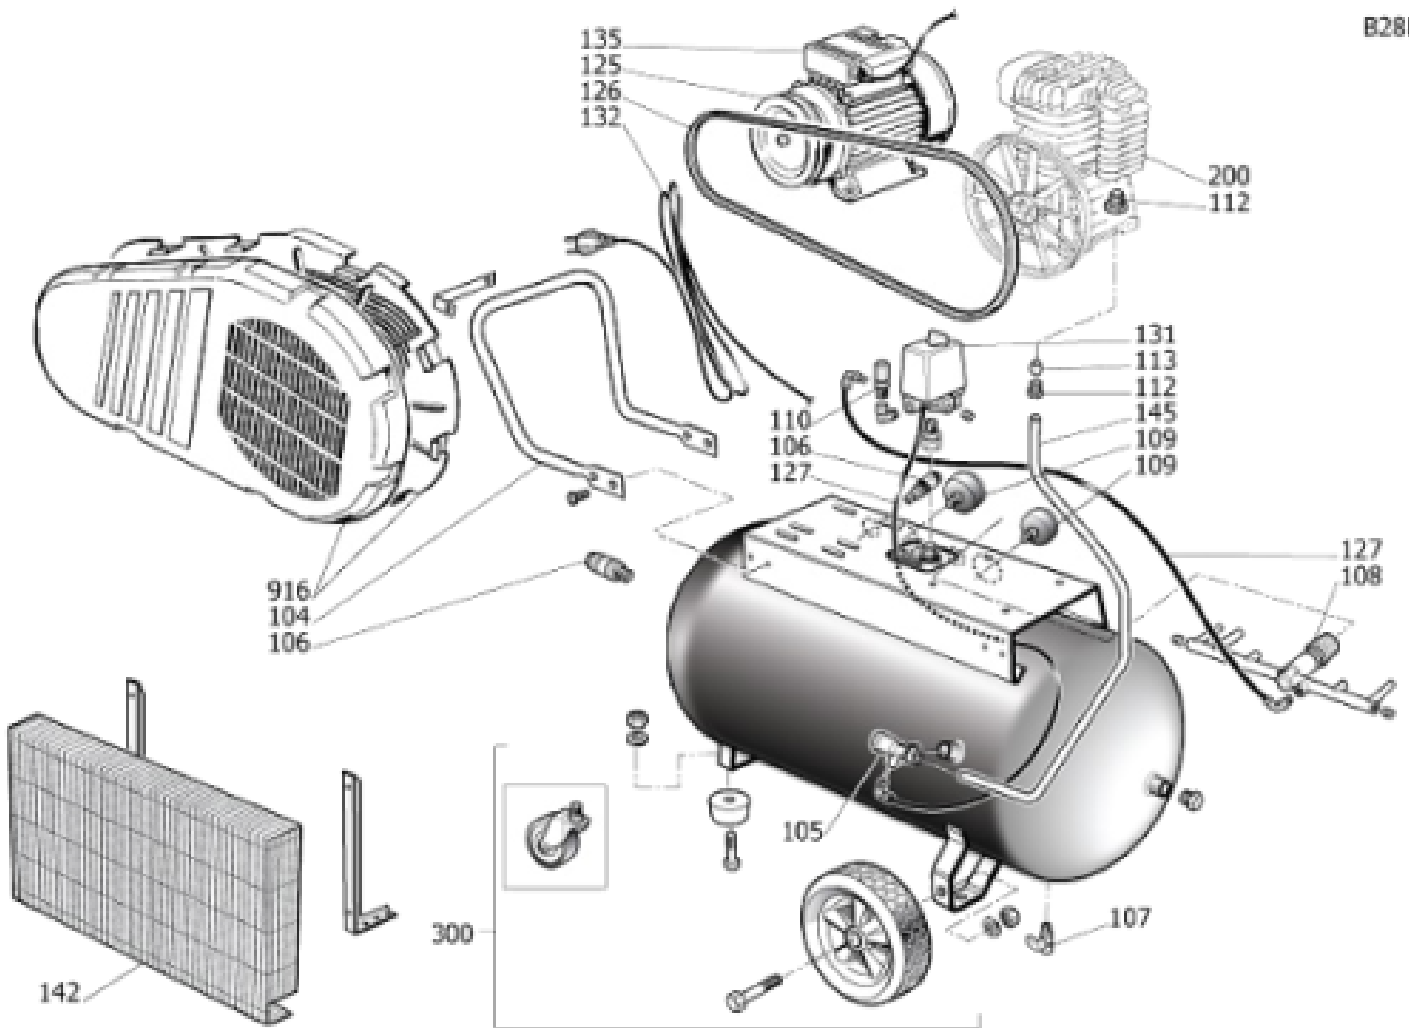

B28DT

28FA504NUA200

B2800B/3CM/100 TECH PRO

Pos	Component	MU	Multiplier
23	2881010	GRUPO FILTRO AIRE	PZ 1,0
29	2600100	VOLANTE	PZ 1,0
33	9024029	TAPON ACEITE	PZ 1,0
35	9110014	TORNILLO VOLANTE	PZ 1,0
36	9004008	ARANDELA VOLANTE	PZ 1,0
104	9420248	PUÑO	PZ 1,0
105	9048009	VALVULA DE AJUSTE	PZ 1,0
106	4100811	GRIFO DE LINEA	PZ 1,0
106	9047020	GRIFO DE LINEA	PZ 1,0
107	9047079	GRIFO DESCARGA CONDENSACION	PZ 1,0
108	9051154	REDUCTOR PRESION	PZ 1,0
109	9052071	MANOMETRO	PZ 1,0
109	9052072	MANOMETRO	PZ 1,0
110	9049307	VALVULA DE SEGURIDAD	PZ 1,0
112	9415903	NIPLE	PZ 1,0
125	9076043	POLEA	PZ 1,0
126	9075016	CORREA POLY V	PZ 1,0
127	9270045	TUBO HYTREL 6X8 NERO	MT 0,5
127	9270046	RILSAN 4X6 NEGRO	MT 0,7
131	9063048	PRESOSTATO COMPLETO	PZ 1,0
132	9065847	CABLE DE ALIMENTACION	PZ 1,0
135	84505CA	MOTOR	PZ 1,0
145	9043786	TUBO IMPULSION	PZ 1,0
200	280001B	GRUPO CABEZAL	PZ 1,0
300	9421804	KIT RUEDAS/PIES	PZ 1,0
916	8223070	KIT PROTECCION PARA CORREA	PZ 1,0

A28PK

280001B

GRUPO CABEZAL

Pos	Component	MU	Multiplier
1	2860101	CARTER	PZ 1,0
2	9428040	CILINDRO	PZ 1,0
3	3860410	CABEZAL	PZ 1,0
4	2860200	ARBOL	PZ 1,0
5	2660500	TAPA CARTER	PZ 1,0
23	9434M04	GRUPO FILTRO AIRE	PZ 1,0
26	2060690	TAPA DELANTERA	PZ 1,0
27	2060500	SOPORTE TRASERO CARCASA	PZ 1,0
30	9170030	6205.P6.C0.V2.Z2.ROHS	PZ 2,0
32	9022025	INDICADOR ACEITE	PZ 1,0
33	9024029	TAPON ACEITE	PZ 1,0
34	9163010	JUNTA	PZ 1,0
900	9434A66	MPK VALVE PLATE B28/B38 SIL	PZ 1,0
901	9434B81	MPK PISTON-CONROD B2800 SIL	PZ 1,0
907	9428070	KIT VOLANTE	PZ 1,0
908	9434E06	MPK AFTERCOOLER B28I/B28/B38	PZ 1,0
909	9434F07	MPK GASKET B28/28I/38	PZ 1,0
912	9434C09	MPK PISTON RINGS B2800/B38	PZ 1,0