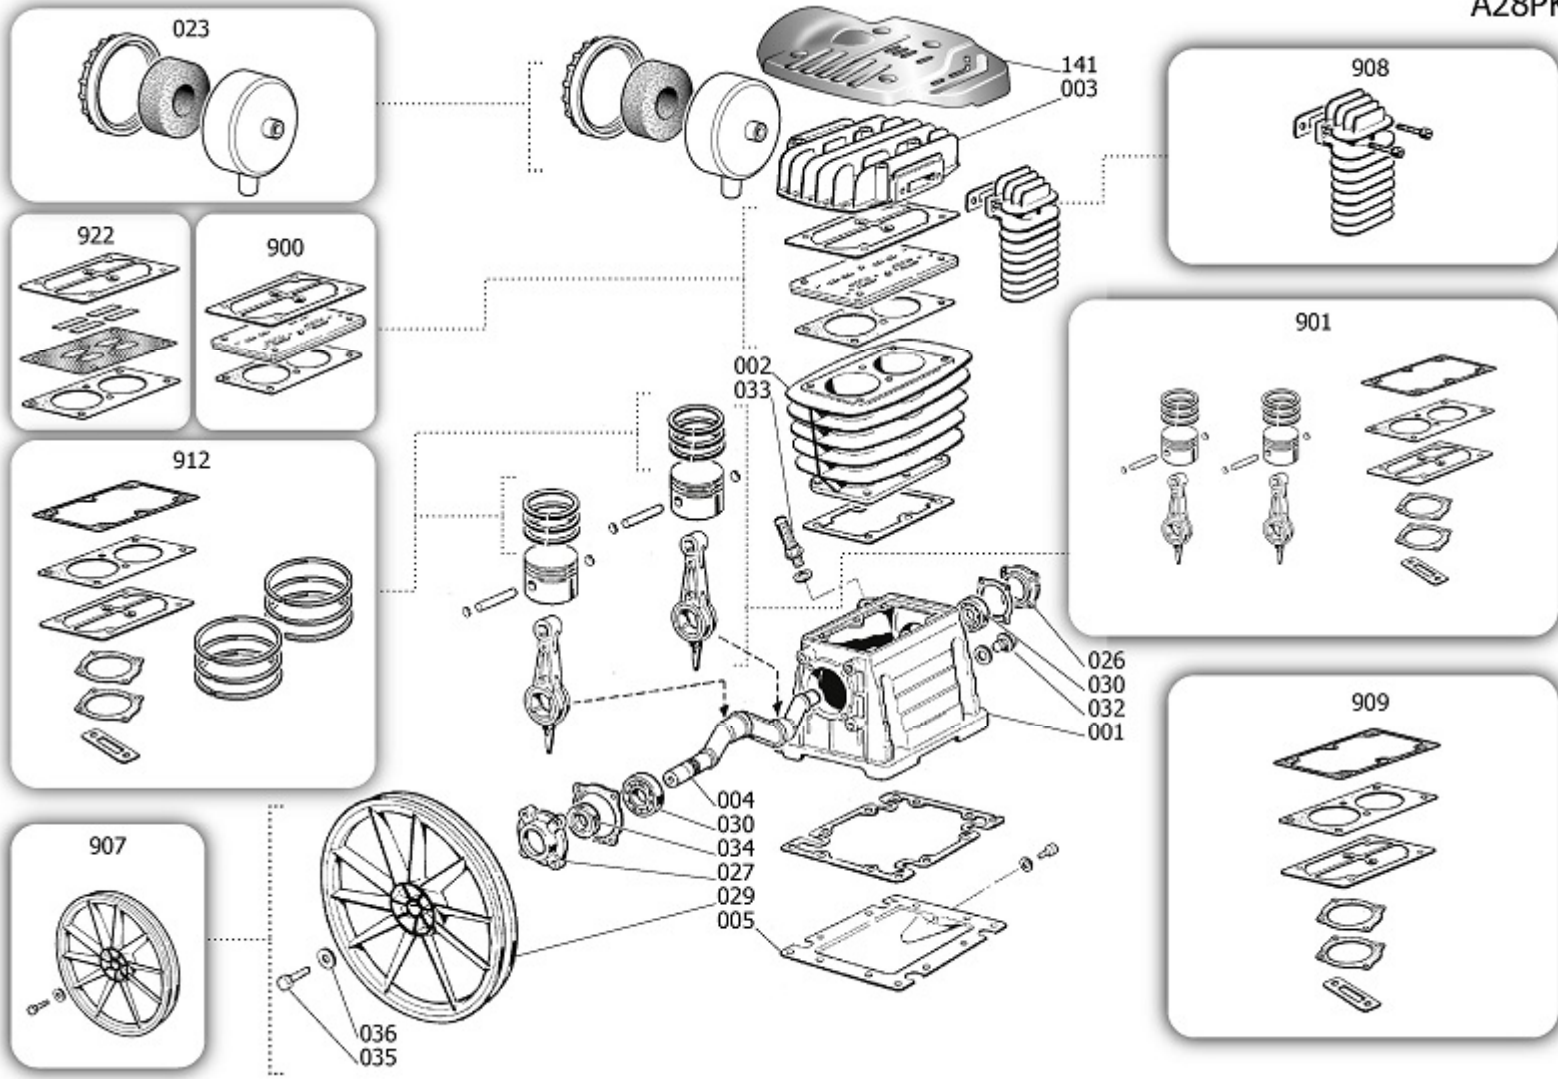

28DA504NUA221

B2800B/3CM/50 TECH-PRO CE

Pos	Component	MU	Multiplier
23	2881010	GRUPO FILTRO AIRE	PZ 1,0
29	2600100	VOLANTE	PZ 1,0
33	9024029	TAPON ACEITE	PZ 1,0
35	9110014	TORNILLO VOLANTE	PZ 1,0
36	9004008	ARANDELA VOLANTE	PZ 1,0
104	9420248	PUÑO	PZ 1,0
105	9048009	VALVULA DE AJUSTE	PZ 1,0
106	4100811	GRIFO DE LINEA	PZ 1,0
106	9047020	GRIFO DE LINEA	PZ 1,0
107	9047079	GRIFO DESCARGA CONDENSACION	PZ 1,0
108	9051154	REDUCTOR PRESION	PZ 1,0
109	9052071	MANOMETRO	PZ 1,0
109	9052072	MANOMETRO	PZ 1,0
110	9049307	VALVULA DE SEGURIDAD	PZ 1,0
112	9415903	NIPLE	PZ 1,0
125	9076043	POLEA	PZ 1,0
126	9075016	CORREA POLY V	PZ 1,0
127	9270045	TUBO HYTREL 6X8 NERO	MT 0,5
127	9270046	RILSAN 4X6 NEGRO	MT 0,7
131	9063048	PRESOSTATO COMPLETO	PZ 1,0
132	9065847	CABLE DE ALIMENTACION	PZ 1,0
135	84505CA	MOTOR	PZ 1,0
145	9043462	TUBO IMPULSION	PZ 1,0
200	280001B	GRUPO CABEZAL	PZ 1,0
300	9421143	KIT RUEDAS/PIES	PZ 1,0
916	8223070	KIT PROTECCION PARA CORREA	PZ 1,0

A28PK

280001B

GRUPO CABEZAL

Pos	Component	MU	Multiplier
1	2860101	CARTER	PZ 1,0
2	9428040	CILINDRO	PZ 1,0
3	3860410	CABEZAL	PZ 1,0
4	2860200	ARBOL	PZ 1,0
5	2660500	TAPA CARTER	PZ 1,0
23	9434M04	GRUPO FILTRO AIRE	PZ 1,0
26	2060690	TAPA DELANTERA	PZ 1,0
27	2060500	SOPORTE TRASERO CARCASA	PZ 1,0
30	9170030	6205.P6.C0.V2.Z2.ROHS	PZ 2,0
32	9022025	INDICADOR ACEITE	PZ 1,0
33	9024029	TAPON ACEITE	PZ 1,0
34	9163010	JUNTA	PZ 1,0
900	9434A66	MPK VALVE PLATE B28/B38 SIL	PZ 1,0
901	9434B81	MPK PISTON-CONROD B2800 SIL	PZ 1,0
907	9428070	KIT VOLANTE	PZ 1,0
908	9434E06	MPK AFTERCOOLER B28I/B28/B38	PZ 1,0
909	9434F07	MPK GASKET B28/28I/38	PZ 1,0
912	9434C09	MPK PISTON RINGS B2800/B38	PZ 1,0