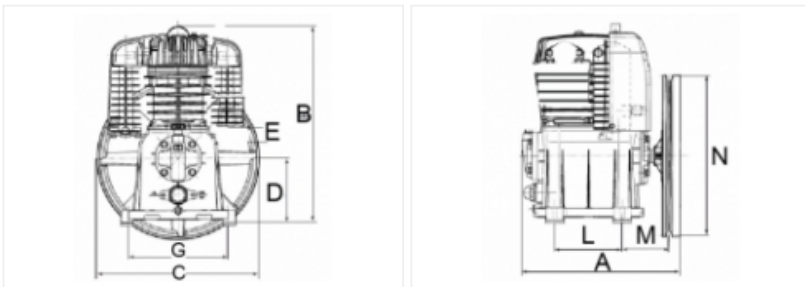

CABEZAL K 30

Código:	SL0000A
Potencia (HP):	7,5hp
Potencia (KW):	5,5kw
Presión Máxima:	11 bar
Aire aspirado:	872 Lts/min
Presión (PSI):	145 Psi
Cilindros:	2
Etapas:	2
Lubricado:	Si
Dim A:	357mm
Dim B:	465mm
Dim C:	402mm
Dim D:	137mm
Dim E:	3/4
Dim G:	229mm
Dim H:	169mm
Dim N:	D. 400 mm

Cabezal K 30 con volante D. 400.