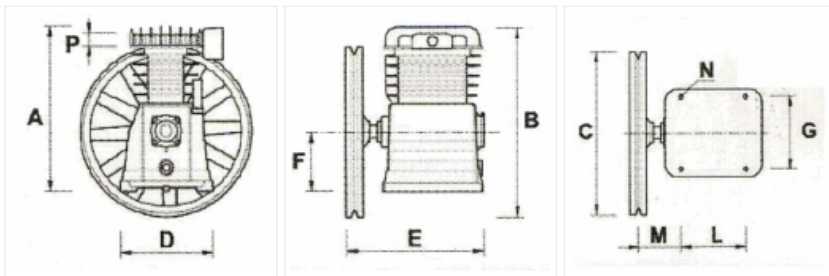

## CABEZAL B2800B PRO

<b>Código:</b>	280001B
<b>Potencia (HP):</b>	3hp
<b>Potencia (KW):</b>	2,2kw
<b>Presión Máxima:</b>	10bar
<b>Aire aspirado:</b>	330Lts/min
<b>Cilindros:</b>	2
<b>Etapas:</b>	1
<b>Lubricado:</b>	Si
<b>Peso:</b>	11.1Kg
<b>Dim A:</b>	255
<b>Dim B:</b>	280
<b>Dim C:</b>	210
<b>Dim D:</b>	96,5
<b>Dim E:</b>	1/2
<b>Dim G:</b>	162
<b>Dim H:</b>	132
<b>Dim N:</b>	280

Cabezal B 2800 B PRO.